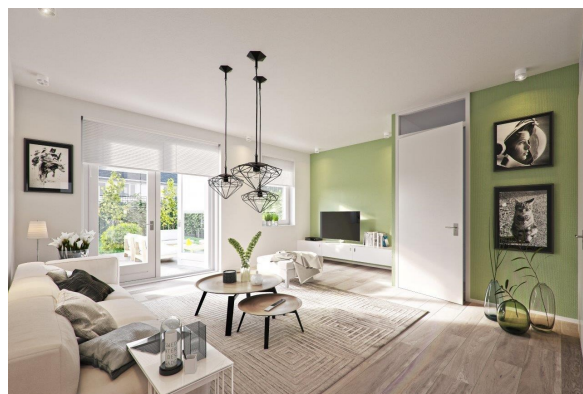

In samenwerking met:

TREBBE

ONTWIKKELT EN BOUWT

www.voortmankeukens.nl