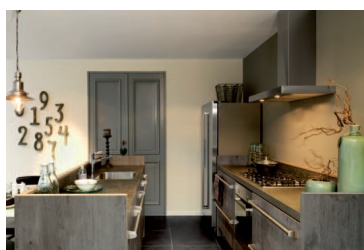

In samenwerking met:

TREBBE

ONTWIKKELT EN BOUWT

www.voortmankeukens.nl