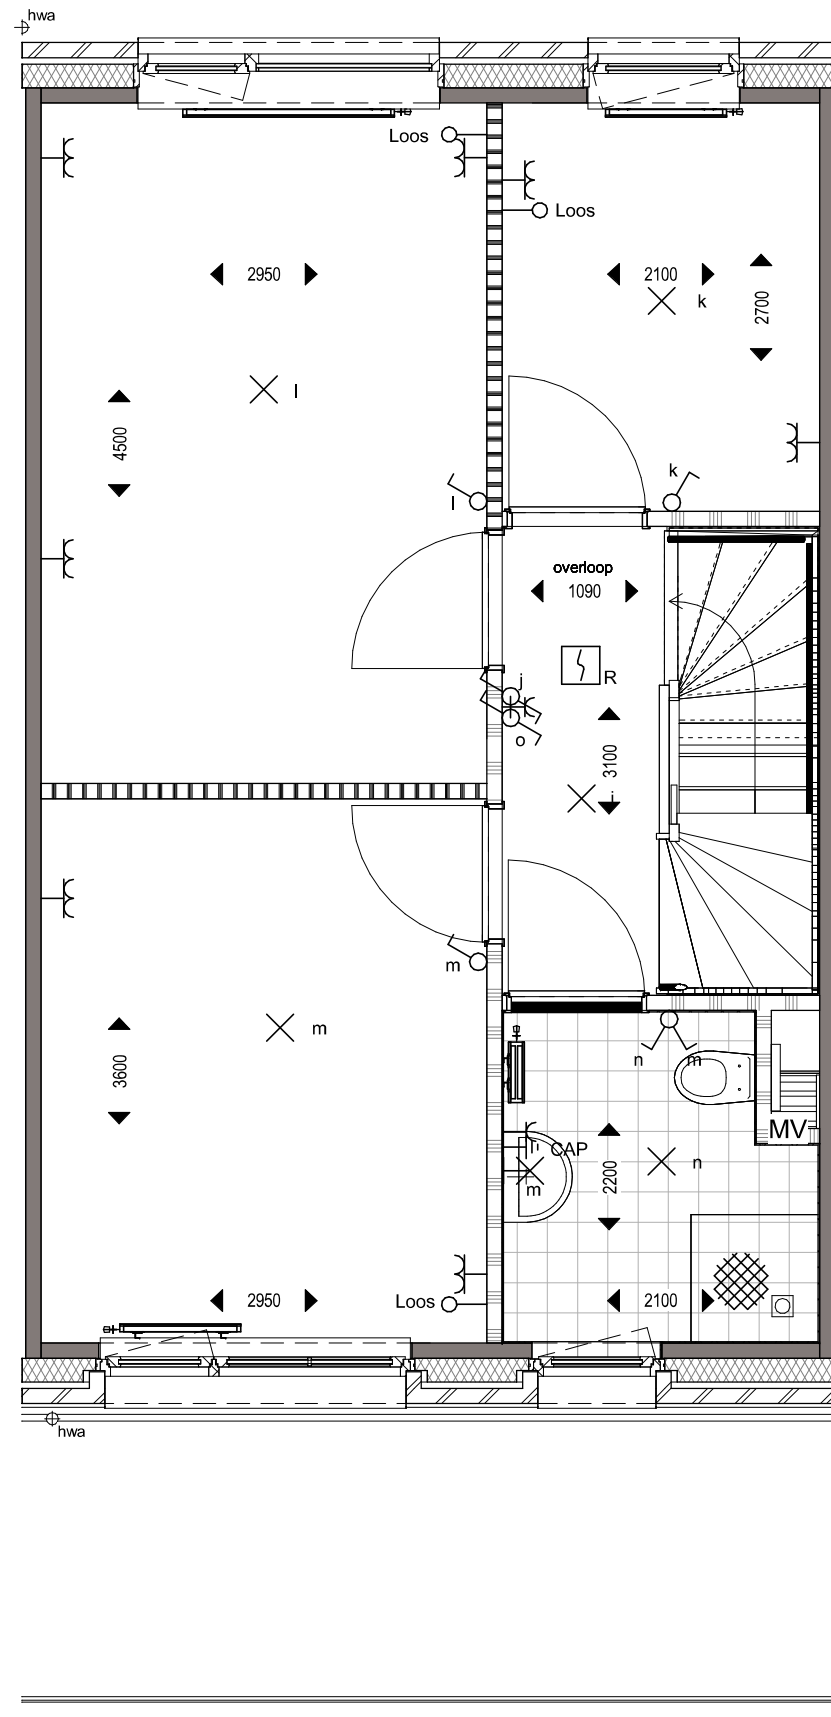

WONINGTYPE - E
BOUWNUMMERS: 18-22 (blk2)

MULLENERS + MULLENERS
ARCHITECTEN
Trebbe

SCHAAL

DATUM 14-11-2016

BLAD 00

WONINGTYPE - E
 BOUWNUMMERS: 18-22 (blk2)

MULLENER + MULLENER
 ARCHITECTEN
 Trebbe

SCHAAL 1:200

DATUM 14-11-2016

BLAD 02

-RENVOOI BOUWKUNDIG-

- metselwerk
- betonwand
- isolatie
- lichte scheidingswand 100 / 70
- lichte scheidingswand 100 geluidwerend
- wandtegelsymbol
- hwa hemelwaterafvoer
- WM opstelplaats wasmachine
- wastafel volgens technische omschrijving
- fontein volgens technische omschrijving
- wandcloset volgens technische omschrijving
- douche verdiept
- mk meterkast