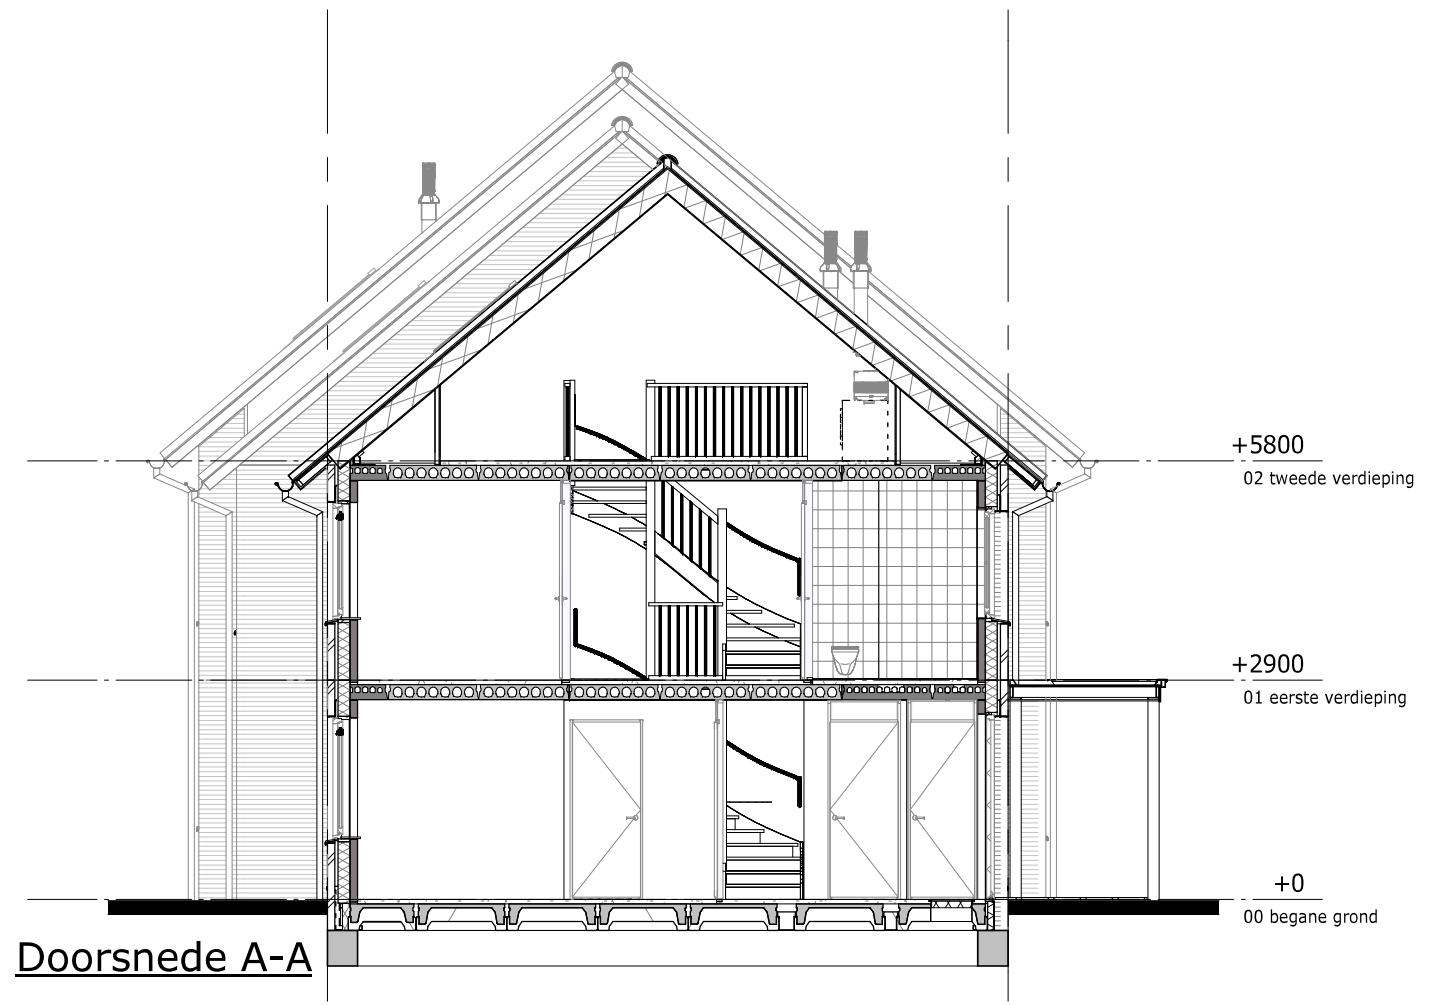

DATUM 14-11-2016

BLAD 02

-RENVOOI BOUWKUNDIG-

- metselwerk
- betonwand
- isolatie
- lichte scheidingswand 100 / 70
- lichte scheidingswand 100 geluidwerend
- wandtegelsymbol
- hwa hemelwaterafvoer
- WM opstelplaats wasmachine
- wastafel volgens technische omschrijving
- fontein volgens technische omschrijving
- wandcloset volgens technische omschrijving
- douche verdiept
- mk meterkast

WONINGTYPE - E
BOUWNUMMERS: 18-22 (blk2)

MULLENERS + MULLENERS
ARCHITECTEN
Trebbe

SCHAAL 1 : 50

DATUM 14-11-2016

BLAD 03

Tweede verdieping

-RENVOOI BOUWKUNDIG-

	metselwerk
	betonwand
	isolatie
	lichte scheidingswand 100 / 70
	lichte scheidingswand 100 geluidwerend
	wandtegelsymbol
	hwa hemelwaterafvoer
	wm opstelplaats wasmachine
	wastafel volgens technische omschrijving
	fontein volgens technische omschrijving
	wandcloset volgens technische omschrijving
	douche verdiept
	mk meterkast

Voorgevel

Achtergevel

Doorsnede A-A