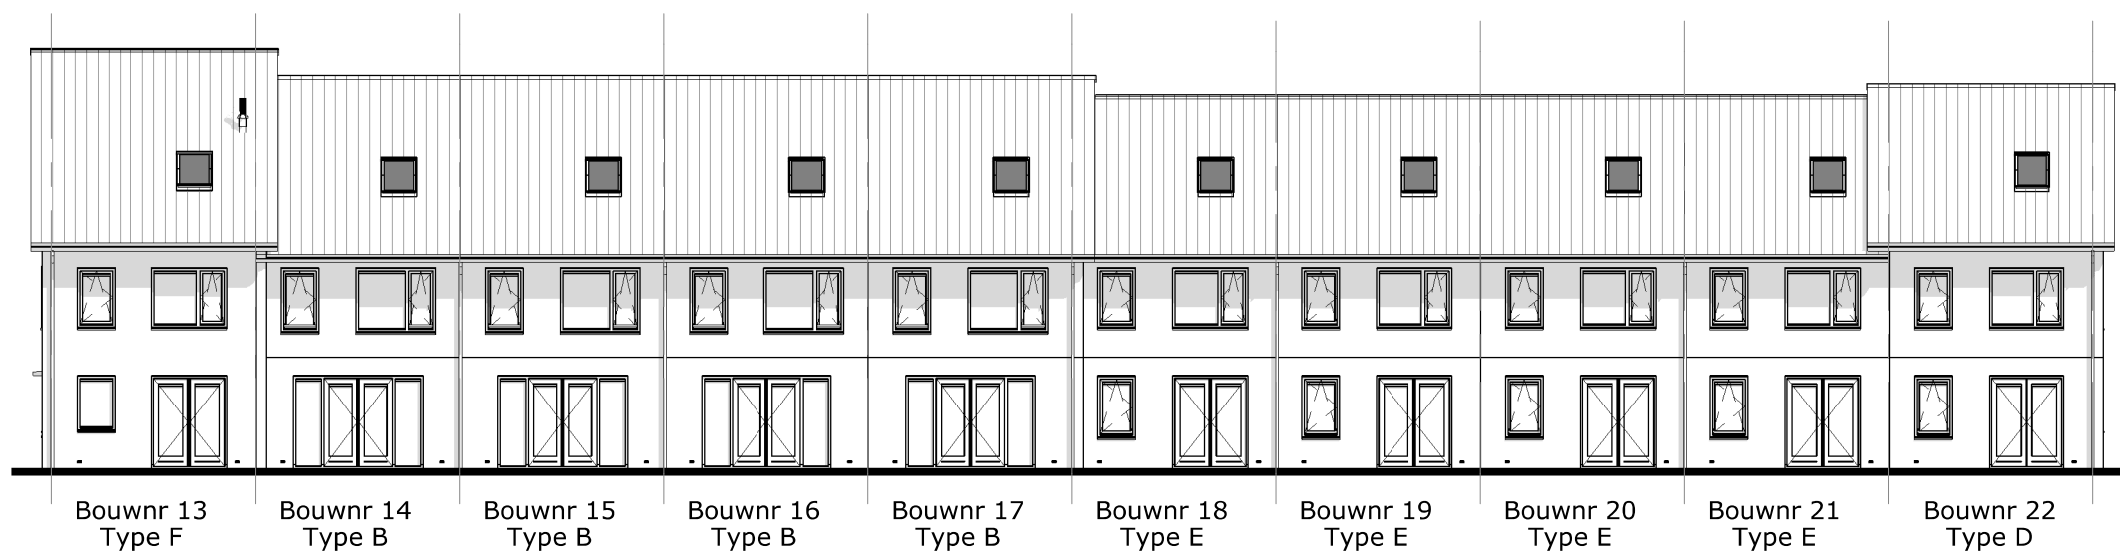

WONINGTYPE - E
BOUWNUMMERS: 18-22 (blk2)

MULLENERS + MULLENERS
ARCHITECTEN
Trebbe

SCHAAL

DATUM 14-11-2016

BLAD 00

WONINGTYPE - E
 BOUWNUMMERS: 18-22 (blk2)

MULLENER + MULLENER
 ARCHITECTEN
 Trebbe

SCHAAL 1:200

DATUM 14-11-2016

BLAD 02

-RENVOOI BOUWKUNDIG-

- metselwerk
- betonwand
- isolatie
- lichte scheidingswand 100 / 70
- lichte scheidingswand 100 geluidwerend
- wandtegelsymbol
- hwa hemelwaterafvoer
- WM opstelplaats wasmachine
- wastafel volgens technische omschrijving
- fontein volgens technische omschrijving
- wandcloset volgens technische omschrijving
- douche verdiept
- mk meterkast

WONINGTYPE - E
BOUWNUMMERS: 18-22 (blk2)

MULLENERS + MULLENERS
ARCHITECTEN
Trebbe

SCHAAL 1 : 50

DATUM 14-11-2016

BLAD 03

Tweede verdieping

-RENVOOI BOUWKUNDIG-

	metselwerk
	betonwand
	isolatie
	lichte scheidingswand 100 / 70
	lichte scheidingswand 100 geluidwerend
	wandtegelsymbol
	hwa hemelwaterafvoer
	wm opstelplaats wasmachine
	wastafel volgens technische omschrijving
	fontein volgens technische omschrijving
	wandcloset volgens technische omschrijving
	douche verdiept
	mk meterkast