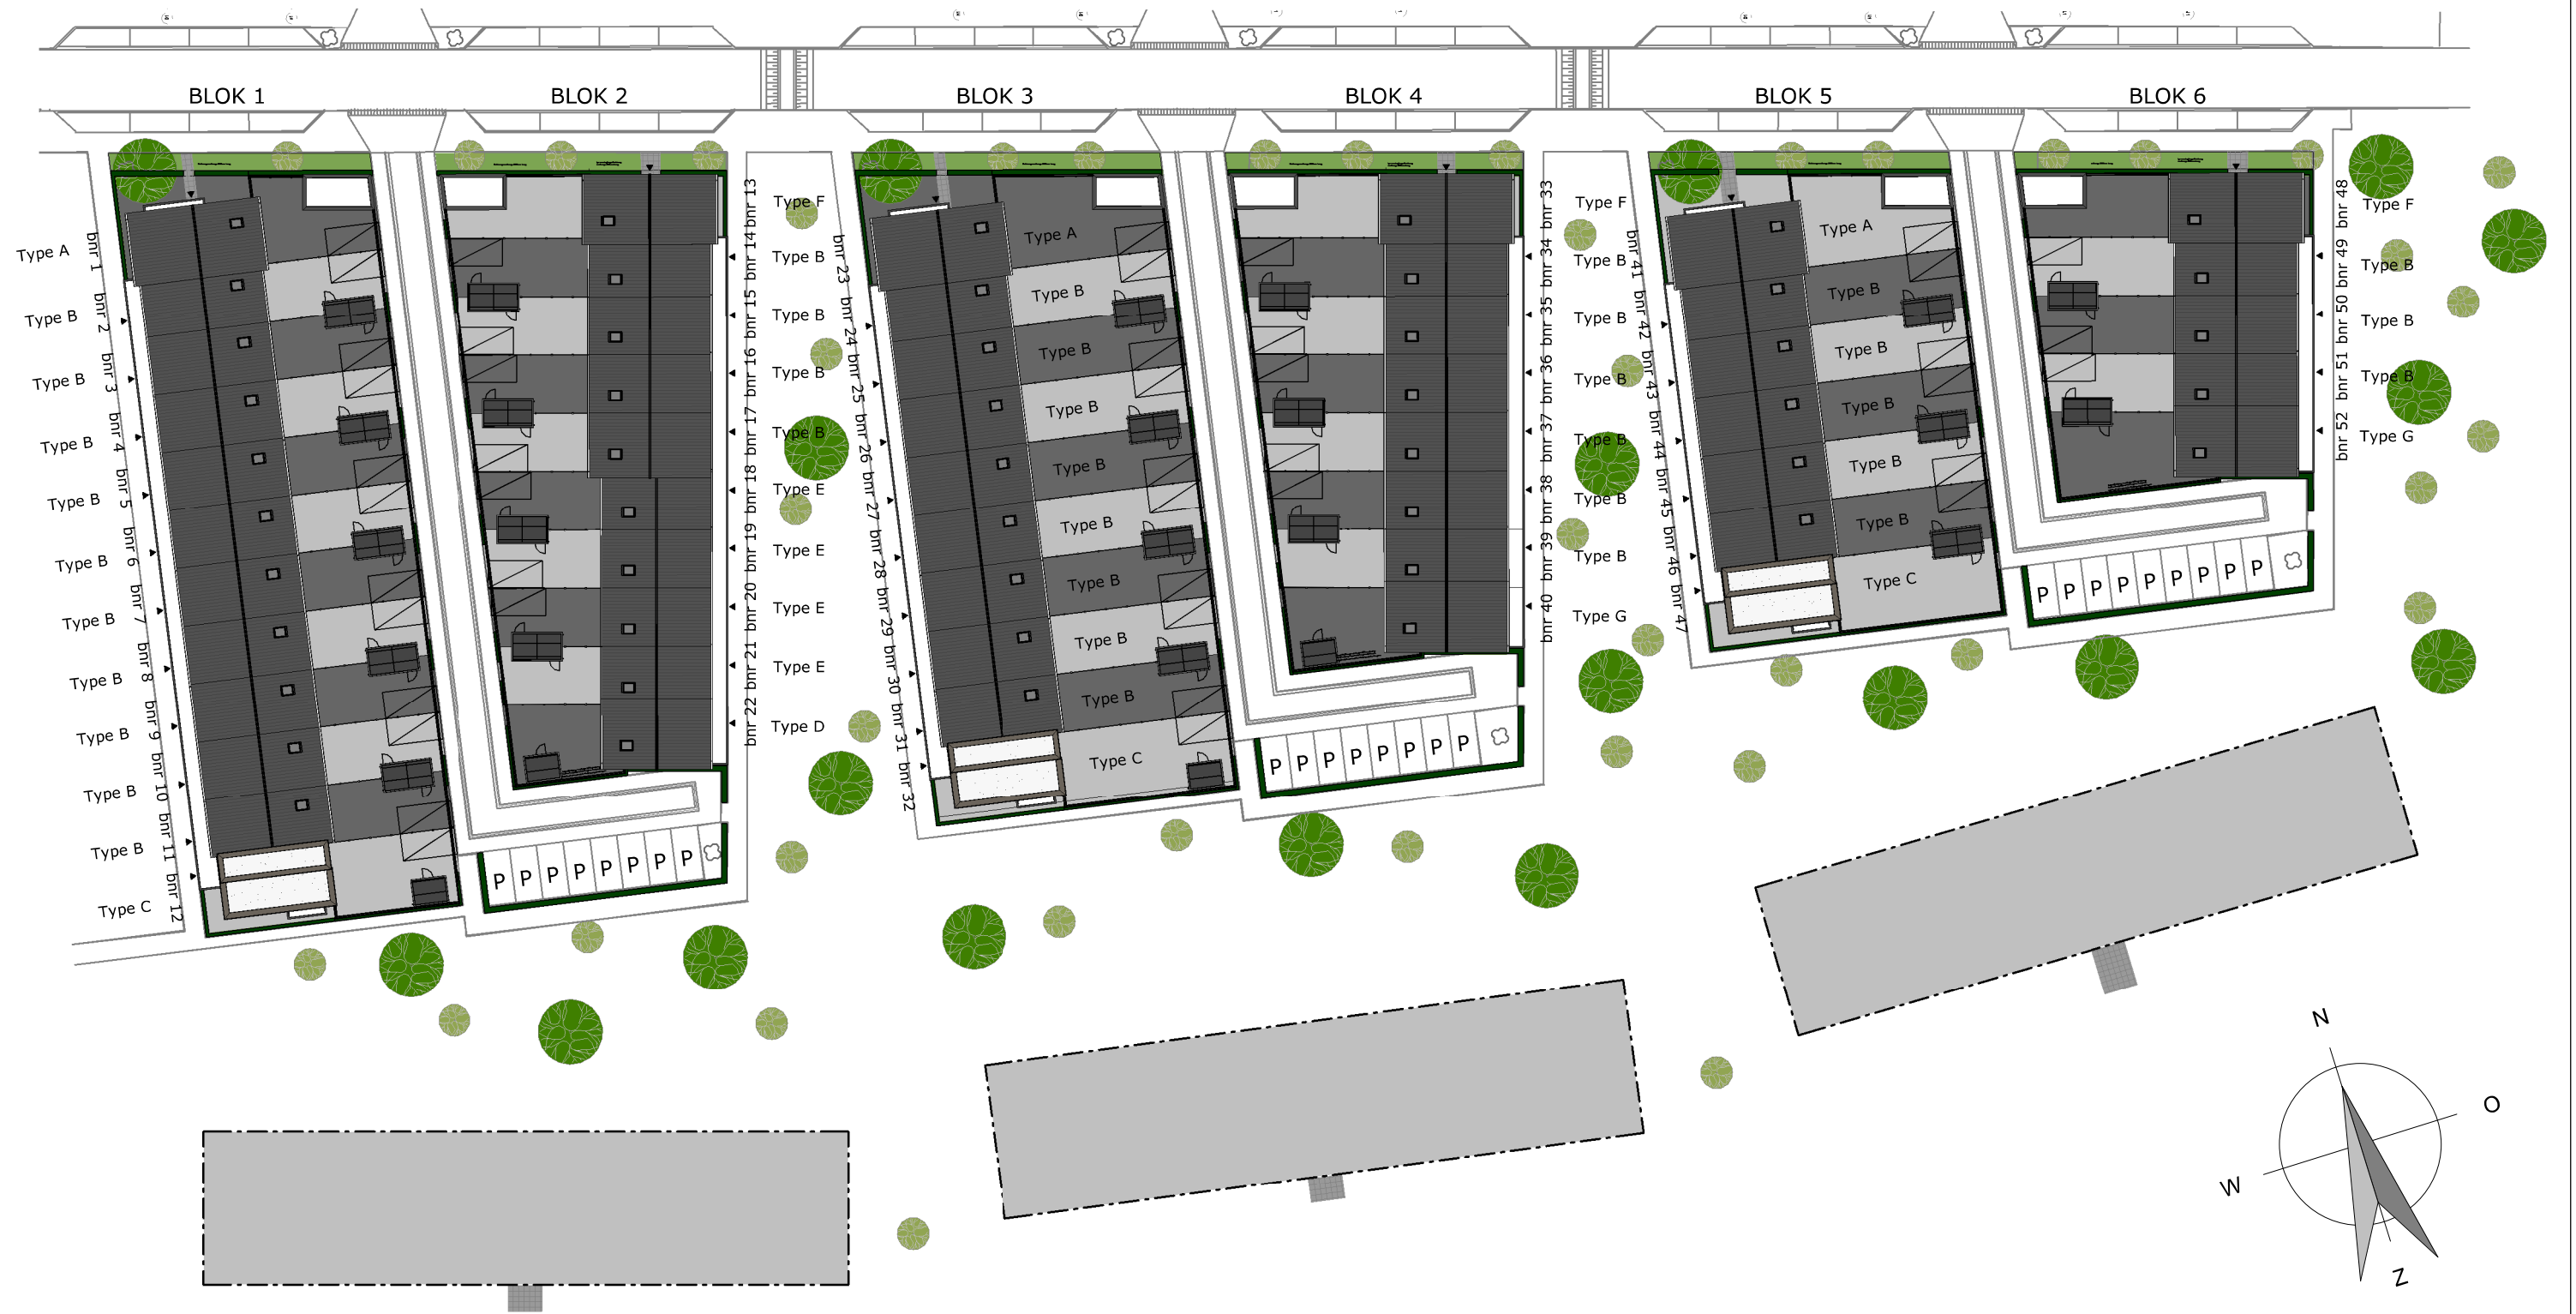

WONINGTYPE - E
BOUWNUMMERS: 18-22 (blk2)

MULLENERS + MULLENERS
ARCHITECTEN
Trebbe

SCHAAL

DATUM 14-11-2016

BLAD 00

WONINGTYPE - E
 BOUWNUMMERS: 18-22 (blk2)

MULLENER + MULLENER
 ARCHITECTEN
 Trebbe

SCHAAL 1:200

DATUM 14-11-2016

BLAD 02

-RENVOOI BOUWKUNDIG-

- metselwerk
- betonwand
- isolatie
- lichte scheidingswand 100 / 70
- lichte scheidingswand 100 geluidwerend
- wandtegelsymbol
- hwa hemelwaterafvoer
- WM opstelplaats wasmachine
- wastafel volgens technische omschrijving
- fontein volgens technische omschrijving
- wandcloset volgens technische omschrijving
- douche verdiept
- mk meterkast

-RENVOOI ELECTRA-

- enkele schakelaar
- serie schakelaar
- wissel schakelaar
- enkele wandcontactdoos
- enkelvoudige wandcontactdoos, met inbouw USB
- dubbele wandcontactdoos
- dubbele wandcontactdoos, usb aansluiting
- wandlichtpunt
- lichtpunt
- thermostaat
- bedrade leiding t.b.v. cai
- loze leiding
- tel
- schel met trafo (MK)
- beldrukker
- optische rookmelder
- co2 detectie
- schakelaar mechanische ventilatie
- mechanische ventilatie afzuigpunt
- radiator
- convector
- MV-box
- vloerverwarming
- voeding buitenberging
- verdeelkast licht

WONINGTYPE - E
BOUWNUMMERS: 18-22 (blk2)

MULLENERS + MULLENERS
ARCHITECTEN
Trebbe

SCHAAL 1 : 50

DATUM 14-11-2016

BLAD 03

Tweede verdieping

-RENVOOI BOUWKUNDIG-

	metselwerk
	betonwand
	isolatie
	lichte scheidingswand 100 / 70
	lichte scheidingswand 100 geluidwerend
	wandtegelsymbol
	hwa hemelwaterafvoer
	wm opstelplaats wasmachine
	wastafel volgens technische omschrijving
	fontein volgens technische omschrijving
	wandcloset volgens technische omschrijving
	douche verdiept
	mk meterkast