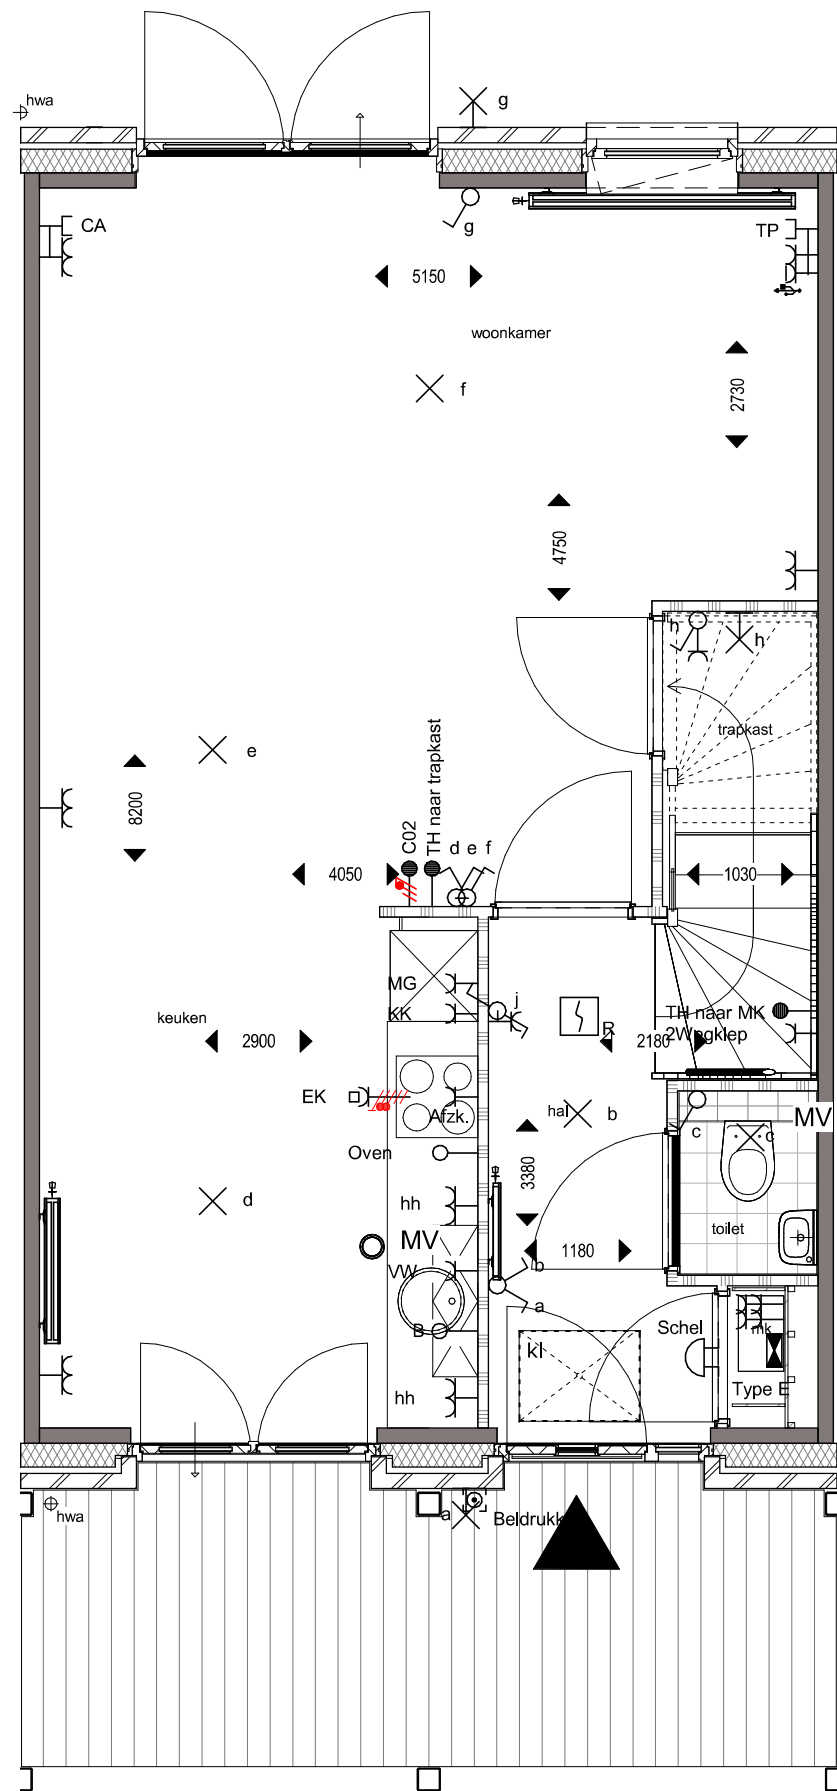

WONINGTYPE - E
BOUWNUMMERS: 18-22 (blk2)

MULLENERS + MULLENERS
ARCHITECTEN
Trebbe

SCHAAL

DATUM 14-11-2016

BLAD 00

WONINGTYPE - E
 BOUWNUMMERS: 18-22 (blk2)

MULLENER + MULLENER
 ARCHITECTEN
 Trebbe

SCHAAL 1:200

DATUM 14-11-2016

BLAD 02

-RENVOOI BOUWKUNDIG-

- metselwerk
- betonwand
- isolatie
- lichte scheidingswand 100 / 70
- lichte scheidingswand 100 geluidwerend
- wandtegelsymbol
- hwa hemelwaterafvoer
- WM opstelplaats wasmachine
- wastafel volgens technische omschrijving
- fontein volgens technische omschrijving
- wandcloset volgens technische omschrijving
- douche verdiept
- mk meterkast