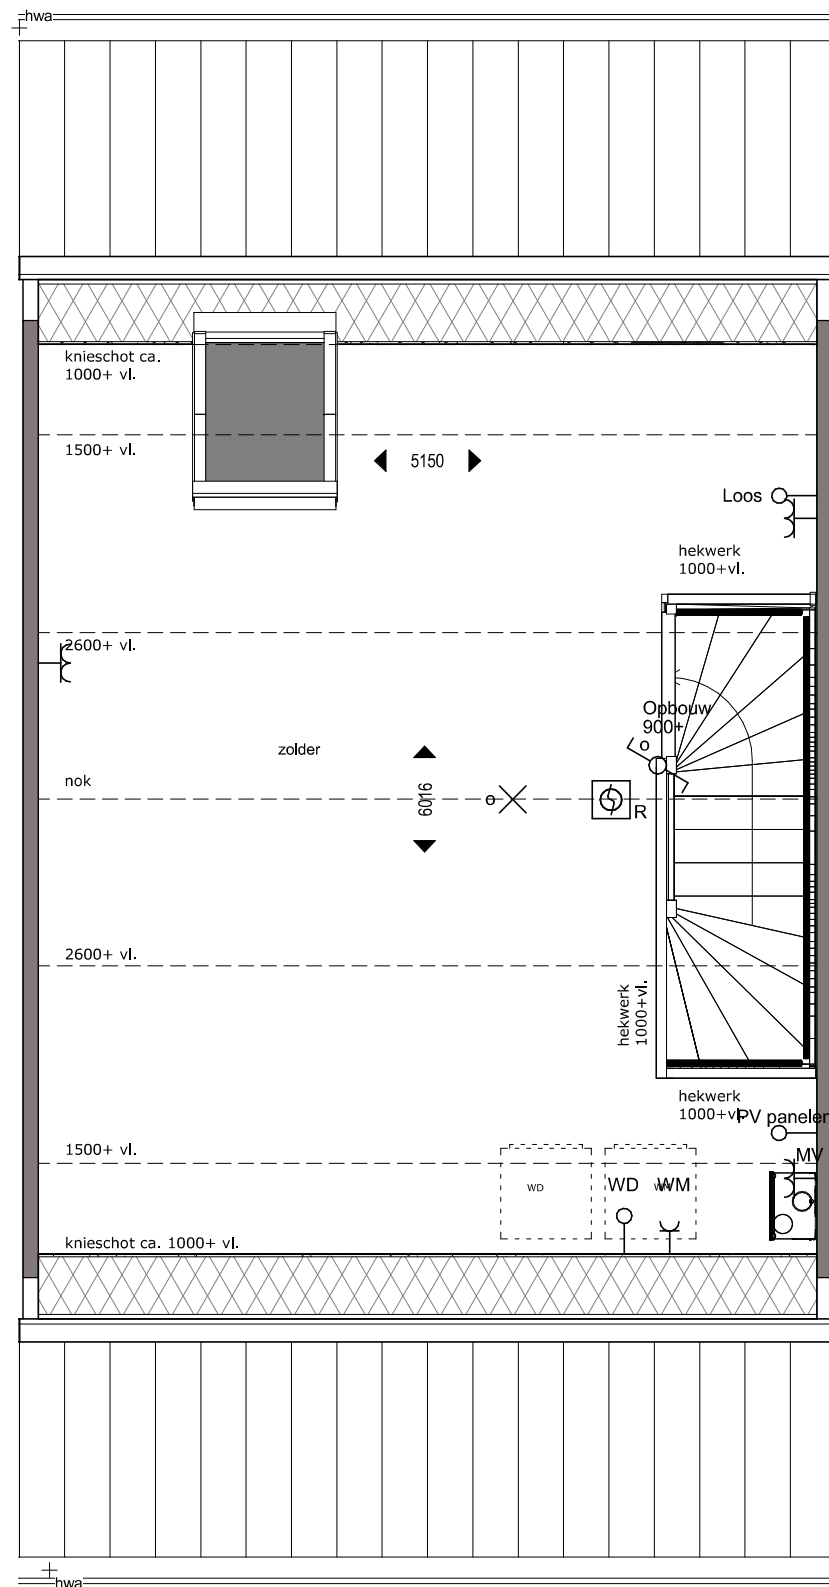

DATUM 14-11-2016

BLAD 02

-RENVOOI BOUWKUNDIG-

- metselwerk
- betonwand
- isolatie
- lichte scheidingswand 100 / 70
- lichte scheidingswand 100 geluidwerend
- wandtegelsymbol
- hwa hemelwaterafvoer
- WM opstelplaats wasmachine
- wastafel volgens technische omschrijving
- fontein volgens technische omschrijving
- wandcloset volgens technische omschrijving
- douche verdiept
- mk meterkast

-RENVOOI ELECTRA-

- enkele schakelaar
- serie schakelaar
- wissel schakelaar
- enkele wandcontactdoos
- enkelvoudige wandcontactdoos, met inbouw USB
- dubbele wandcontactdoos
- dubbele wandcontactdoos, usb aansluiting
- wandlichtpunt
- lichtpunt
- thermostaat
- bedrade leiding t.b.v. cai
- loze leiding
- tel
- schel met trafo (MK)
- beldrukker
- optische rookmelder
- co2 detectie
- schakelaar mechanische ventilatie
- mechanische ventilatie afzuigpunt
- radiator
- convector
- MV-box
- vloerverwarming
- voeding buitenberging
- verdeelkast licht

WONINGTYPE - E
BOUWNUMMERS: 18-22 (blk2)

MULLENERS + MULLENERS
ARCHITECTEN
Trebbe

SCHAAL 1 : 50

DATUM 14-11-2016

BLAD 03

Tweede verdieping

-RENVOOI BOUWKUNDIG-

	metselwerk
	betonwand
	isolatie
	lichte scheidingswand 100 / 70
	lichte scheidingswand 100 geluidwerend
	wandtegelsymbol
	hwa hemelwaterafvoer
	wm opstelplaats wasmachine
	wastafel volgens technische omschrijving
	fontein volgens technische omschrijving
	wandcloset volgens technische omschrijving
	douche verdiept
	mk meterkast