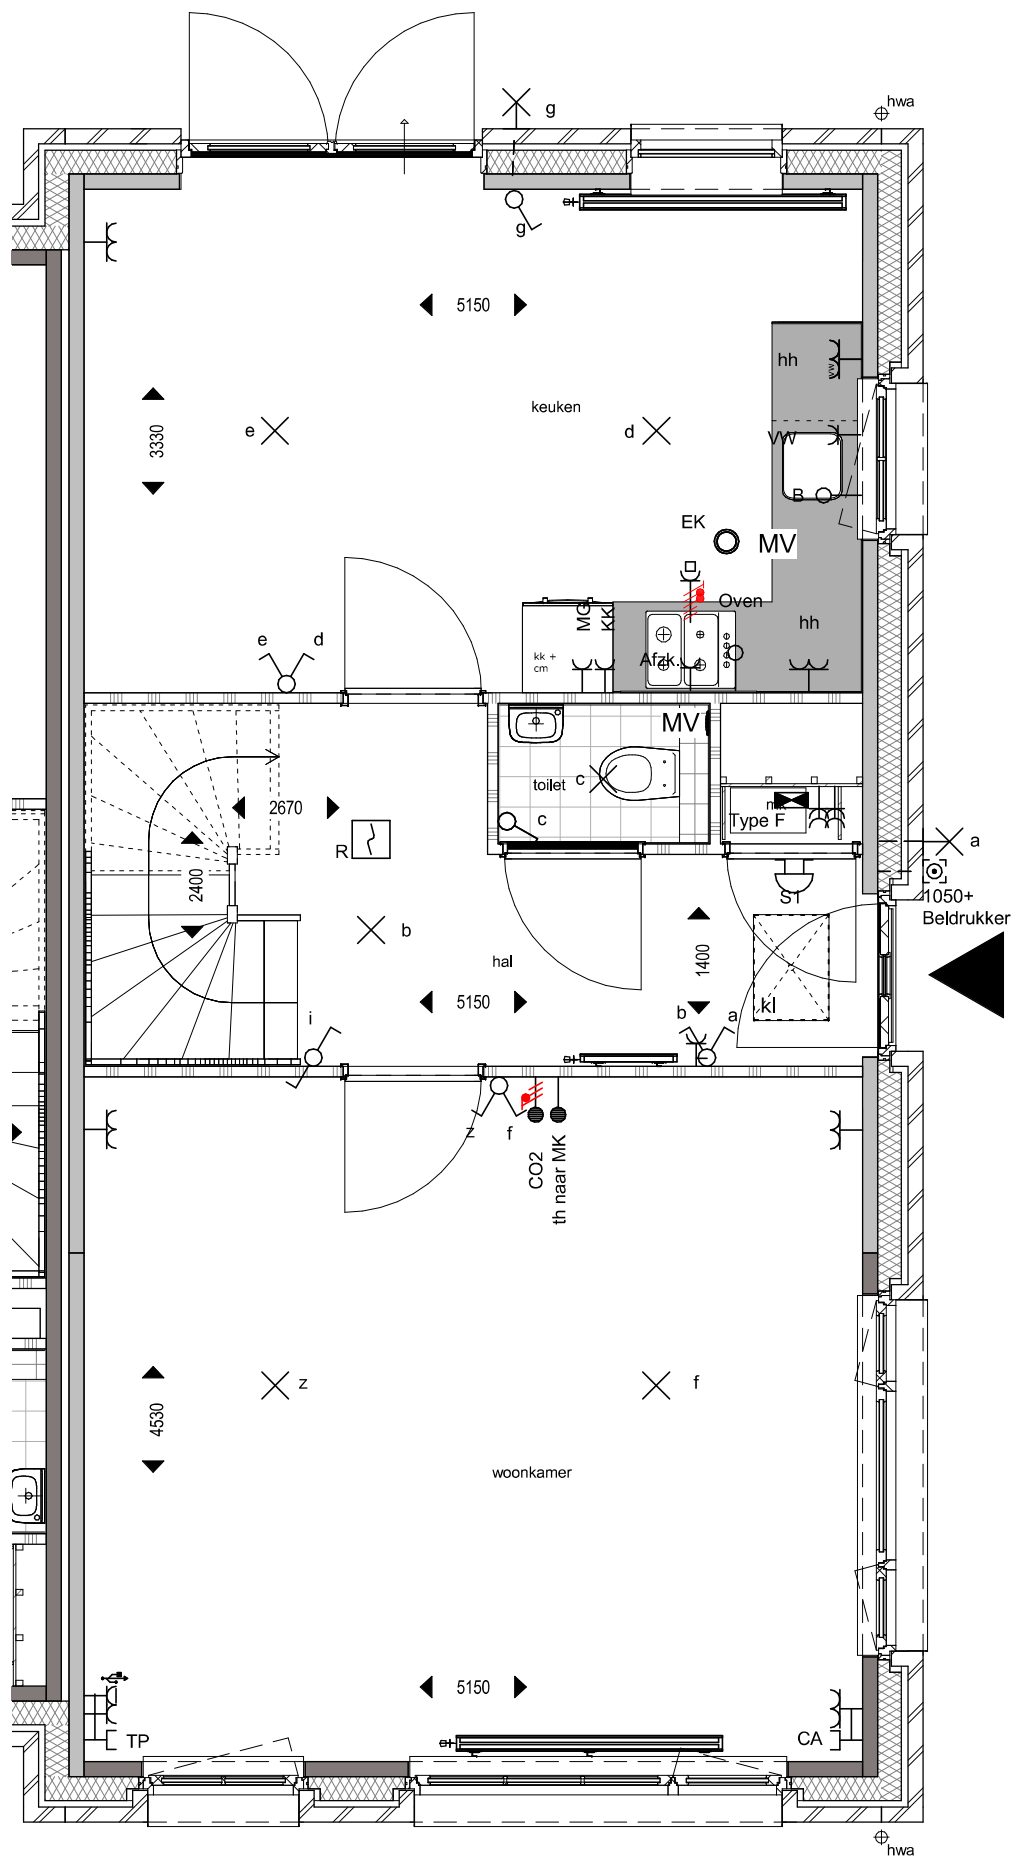

WONINGTYPE - F
BOUWNUMMERS: 13 (blk2), 33 (blk4), 48 (blk6)

MULLENERS + MULLENERS
ARCHITECTEN
Trebbe

SCHAAL

DATUM 14-11-2016

BLAD

SITUATIE

MULLENERS + MULLENERS
ARCHITECTEN

Trebbe

SCHAAL 1 : 600

DATUM 14-11-2016

BLAD 01

WONINGTYPE - F
 BOUWNUMMERS: 13 (blk2), 33 (blk4), 48 (blk6)

MULLENER + MULLENER
 ARCHITECTEN
 Trebbe

SCHAAL 1 : 200

DATUM 14-11-2016

BLAD

-RENVOOI BOUWKUNDIG-

- metselwerk
- betonwand
- isolatie
- lichte scheidingswand 100 / 70
- lichte scheidingswand 100 geluidwerend
- wandtegelsymbol
- hwa hemelwaterafvoer
- WM opstelplaats wasmachine
- wastafel volgens technische omschrijving
- fontein volgens technische omschrijving
- wandcloset volgens technische omschrijving
- douche verdiept
- mk meterkast