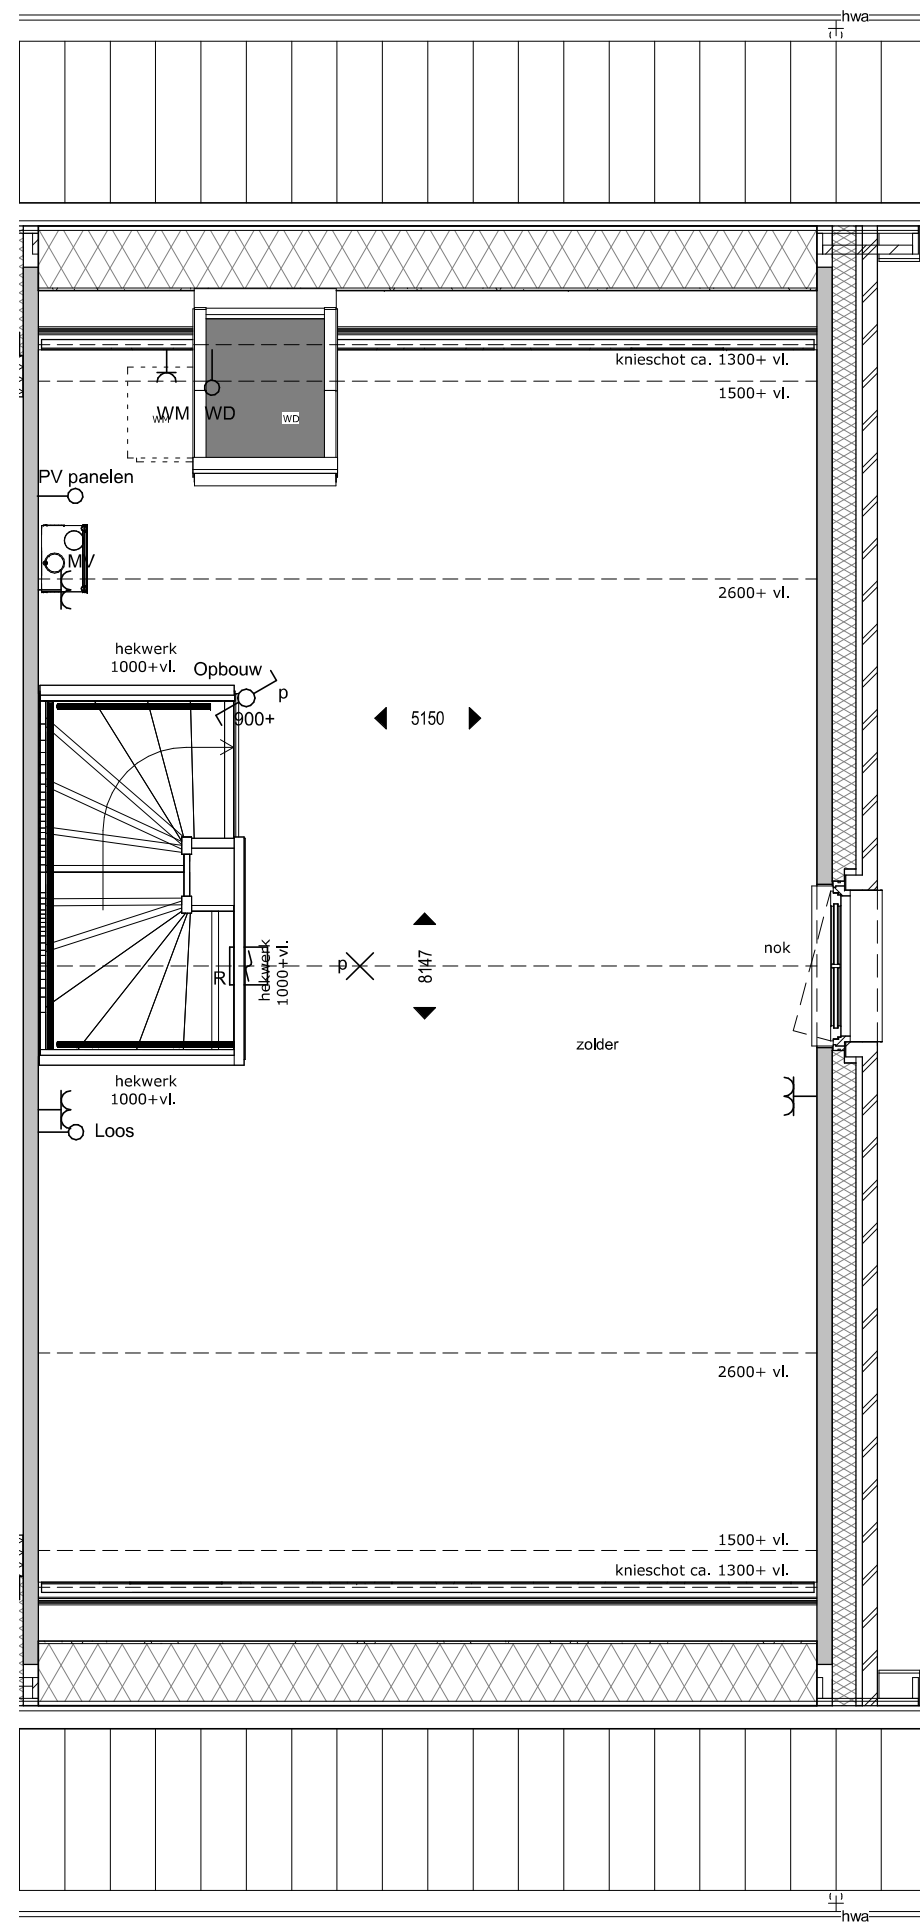

-RENVOOI BOUWKUNDIG-

- metselwerk
- betonwand
- isolatie
- lichte scheidingswand 100 / 70
- lichte scheidingswand 100 geluidwerend
- wandtegelsymbol
- hwa hemelwaterafvoer
- WM opstelplaats wasmachine
- wastafel volgens technische omschrijving
- fontein volgens technische omschrijving
- wandcloset volgens technische omschrijving
- douche verdiept
- mk meterkast

WONINGTYPE - F
BOUWNUMMERS: 13 (blk2), 33 (blk4), 48 (blk6)

MULLENERS + MULLENERS
ARCHITECTEN
Trebbe

SCHAAL	1 : 50	DATUM	14-11-2016	BLAD

Tweede verdieping

-RENVOOI BOUWKUNDIG-

	metselwerk
	betonwand
	isolatie
	lichte scheidingswand 100 / 70
	lichte scheidingswand 100 geluidwerend
	wandtegelsymbol
	hemelwaterafvoer
	opstelplaats wasmachine
	wastafel volgens technische omschrijving
	fontein volgens technische omschrijving
	wandcloset volgens technische omschrijving
	douche verdiept
	meterkast