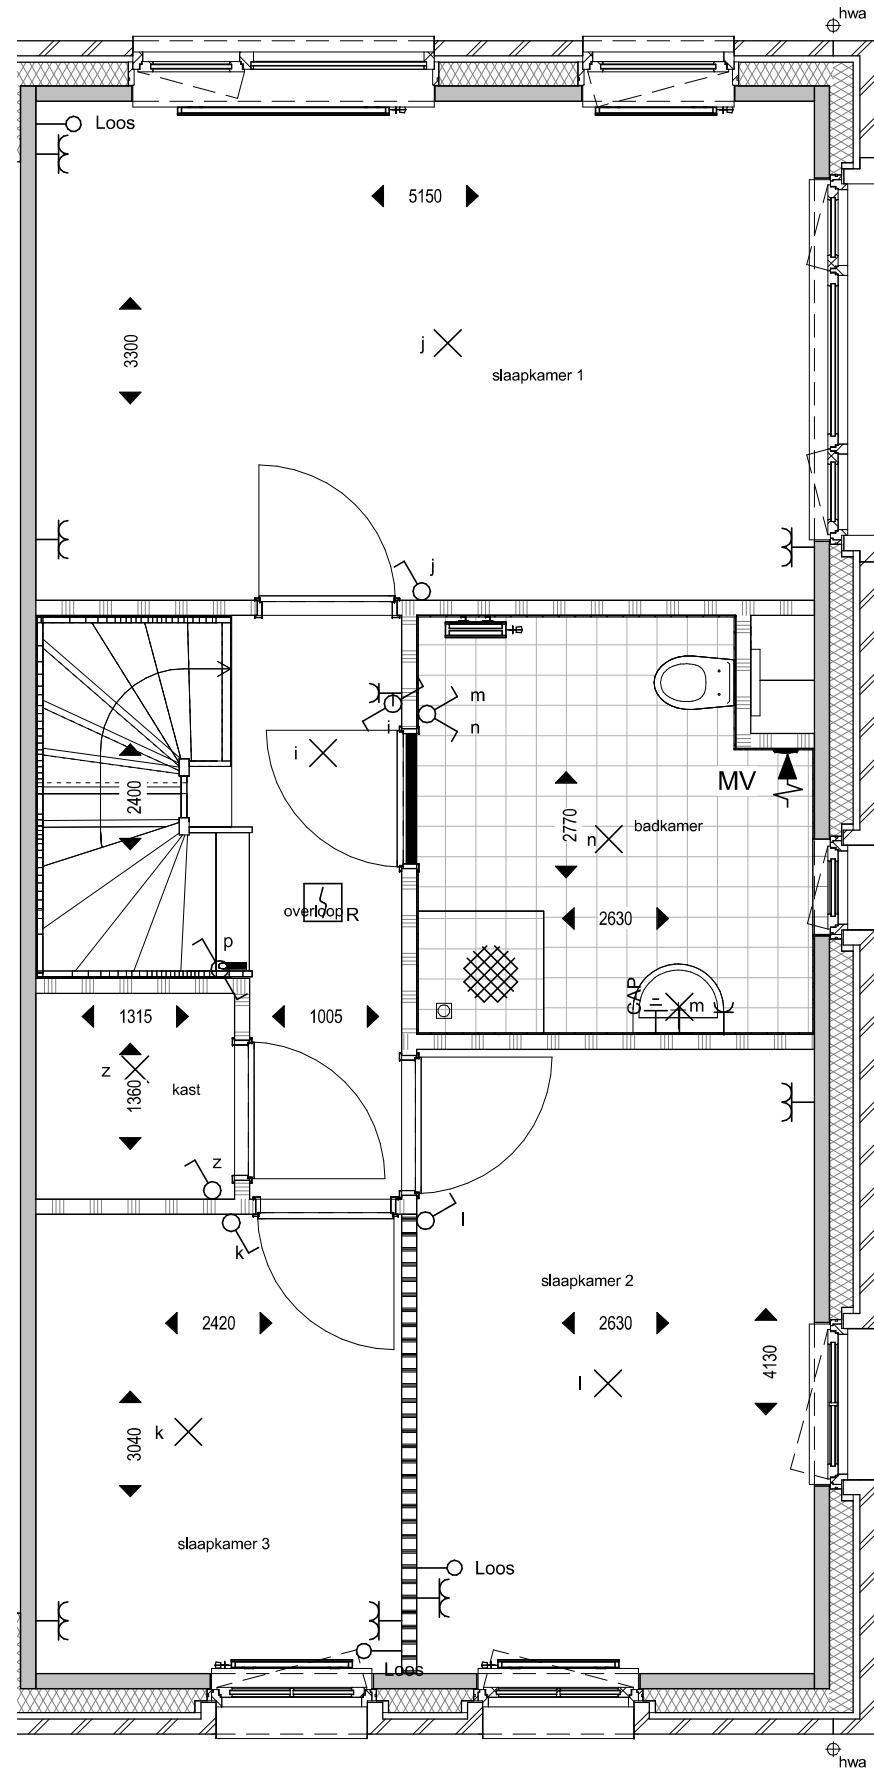

SCHAAL 1 : 600

DATUM 14-11-2016

BLAD 01

WONINGTYPE - F
 BOUWNUMMERS: 13 (blk2), 33 (blk4), 48 (blk6)

MULLENER + MULLENER
 ARCHITECTEN
 Trebbe

SCHAAL 1 : 200

DATUM 14-11-2016

BLAD

-RENVOOI BOUWKUNDIG-

- metselwerk
- betonwand
- isolatie
- lichte scheidingswand 100 / 70
- lichte scheidingswand 100 geluidwerend
- wandtegelsymbol
- hwa hemelwaterafvoer
- WM opstelplaats wasmachine
- wastafel volgens technische omschrijving
- fontein volgens technische omschrijving
- wandcloset volgens technische omschrijving
- douche verdiept
- mk meterkast