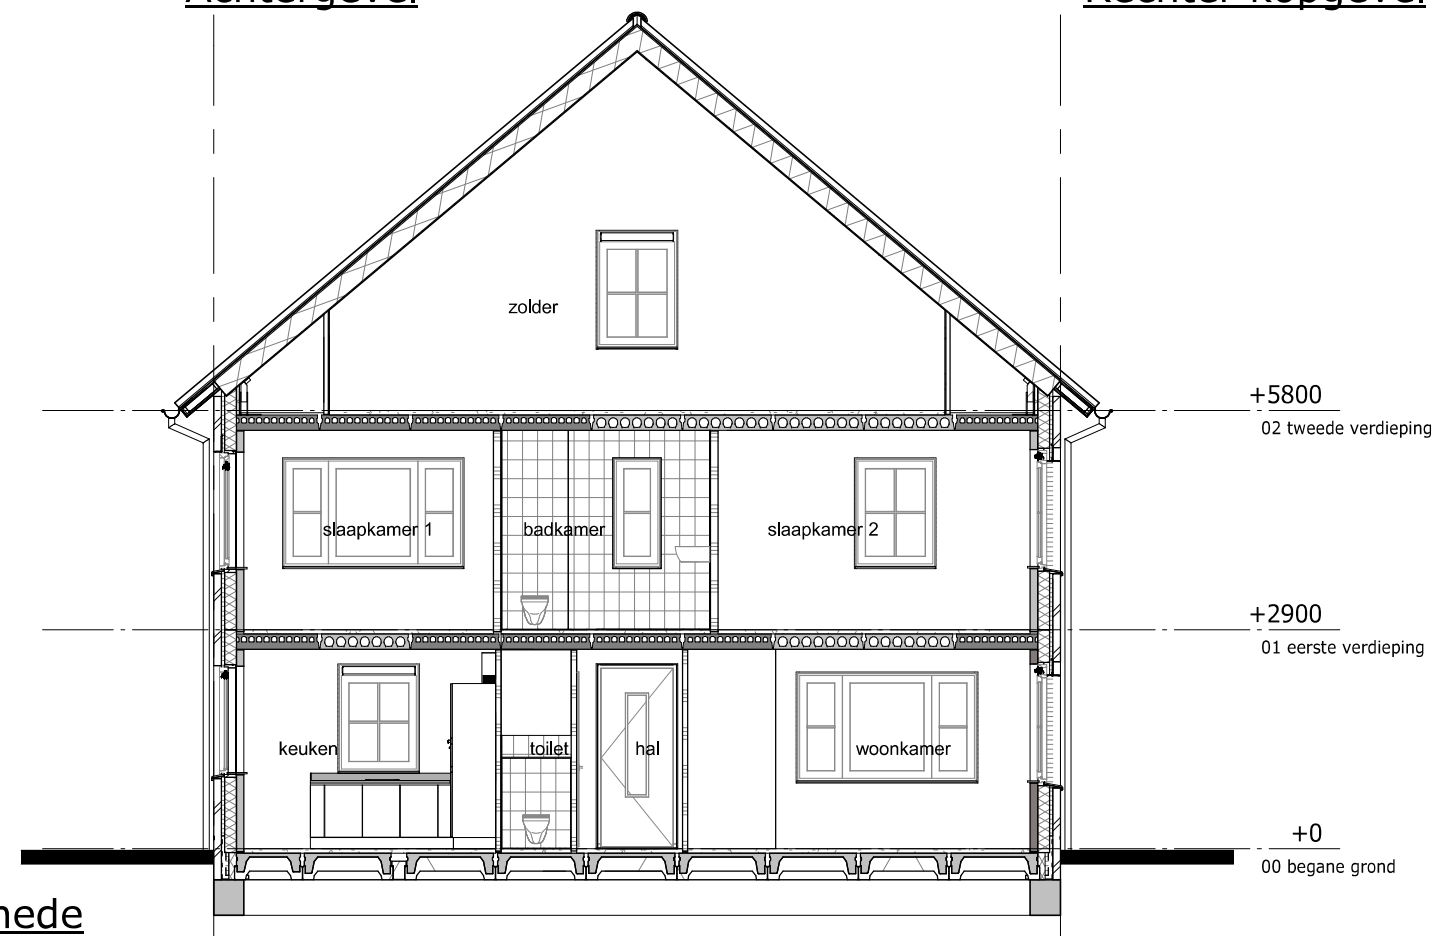

WONINGTYPE - F
BOUWNUMMERS: 13 (blk2), 33 (blk4), 48 (blk6)

MULLENERS + MULLENERS
ARCHITECTEN
Trebbe

SCHAAL	1 : 50	DATUM	14-11-2016	BLAD

Tweede verdieping

-RENVOOI BOUWKUNDIG-

	metselwerk
	betonwand
	isolatie
	lichte scheidingswand 100 / 70
	lichte scheidingswand 100 geluidwerend
	wandtegelsymbol
	hemelwaterafvoer
	opstelplaats wasmachine
	wastafel volgens technische omschrijving
	fontein volgens technische omschrijving
	wandcloset volgens technische omschrijving
	douche verdiept
	meterkast

WONINGTYPE - F
BOUWNUMMERS: 13 (blk2), 33 (blk4), 48 (blk6)

MULLENERS + MULLENERS
ARCHITECTEN
Trebbe

SCHAAL 1 : 50

DATUM 14-11-2016

BLAD

Voorgevel

Achtergevel

Rechter kopgevel

Doorsnede

WONINGTYPE - F
BOUWNUMMERS: 13 (blk2), 33 (blk4), 48 (blk6)

MULLENERS + MULLENERS
ARCHITECTEN

Trebbe

SCHAAL 1 : 100

DATUM 14-11-2016

BLAD