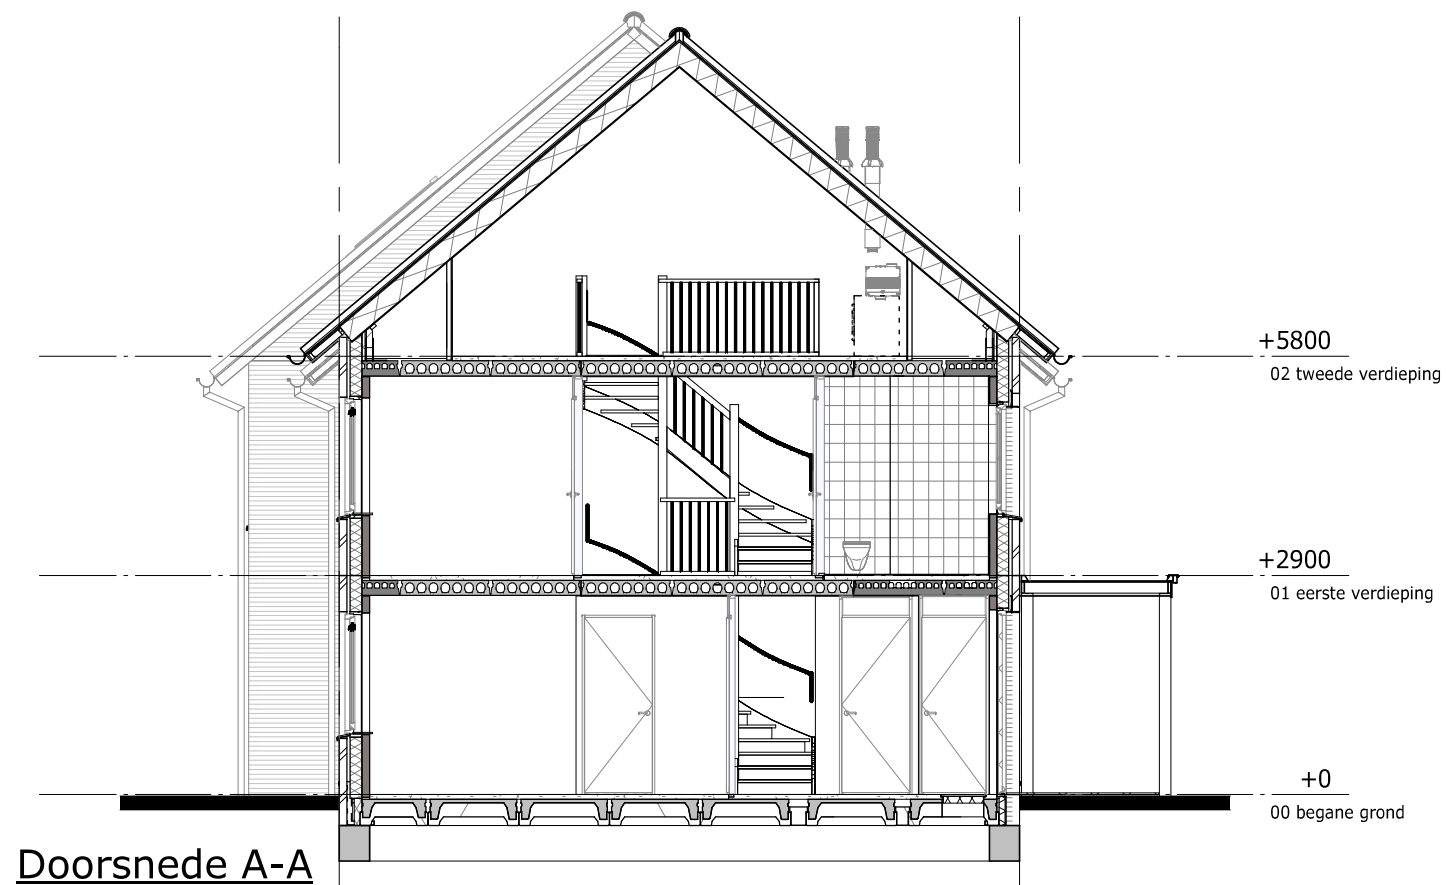

WONINGTYPE - D  
BOUWNUMMERS: 21 (blk2)

MULLENERS + MULLENERS  
ARCHITECTEN  
Trebbe

SCHAAL 1 : 50

DATUM 14-11-2016

BLAD 04

Voorgevel

Achtergevel

Linker kopgevel