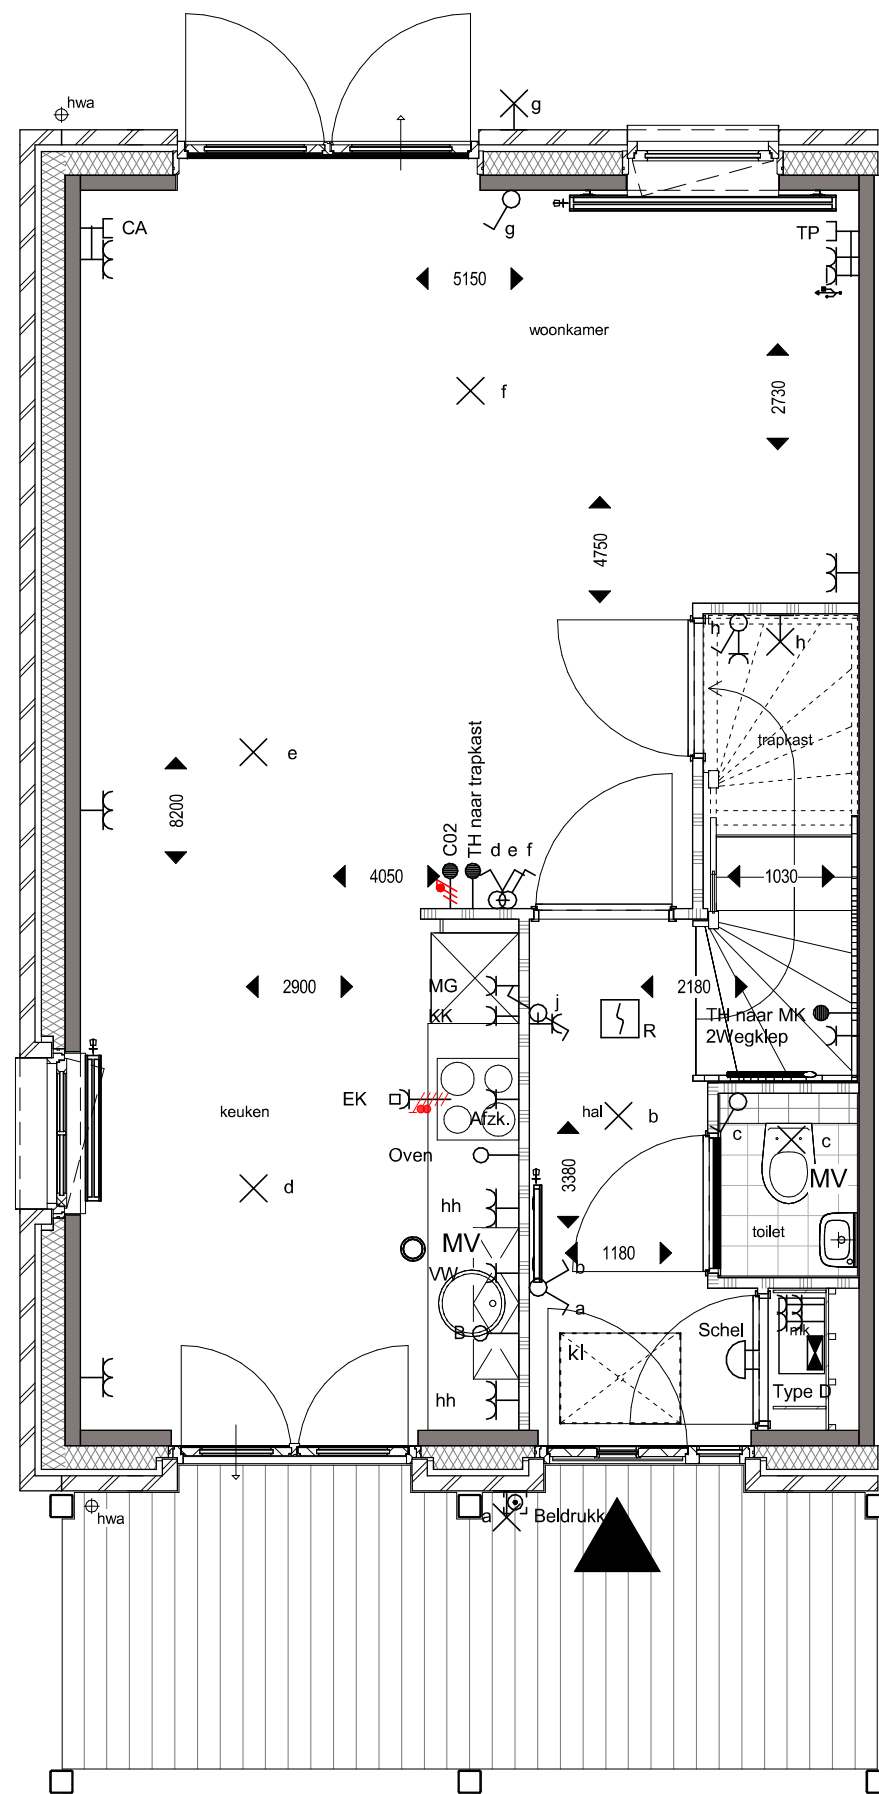

WONINGTYPE - D  
BOUWNUMMERS: 21 (blk2)

MULLENERS + MULLENERS  
ARCHITECTEN  
Trebbe

SCHAAL

DATUM 14-11-2016

BLAD 00

**-RENVOOI BOUWKUNDIG-**

-  metselwerk
-  betonwand
-  isolatie
-  lichte scheidingswand 100 / 70
-  lichte scheidingswand 100 geluidwerend
-  wandtegelsymbol
-  hwa hemelwaterafvoer
-  wm opstelplaats wasmachine
-  wastafel volgens technische omschrijving
-  fontein volgens technische omschrijving
-  wandcloset volgens technische omschrijving
-  douche verdiept
-  mk meterkast

## Tweede verdieping