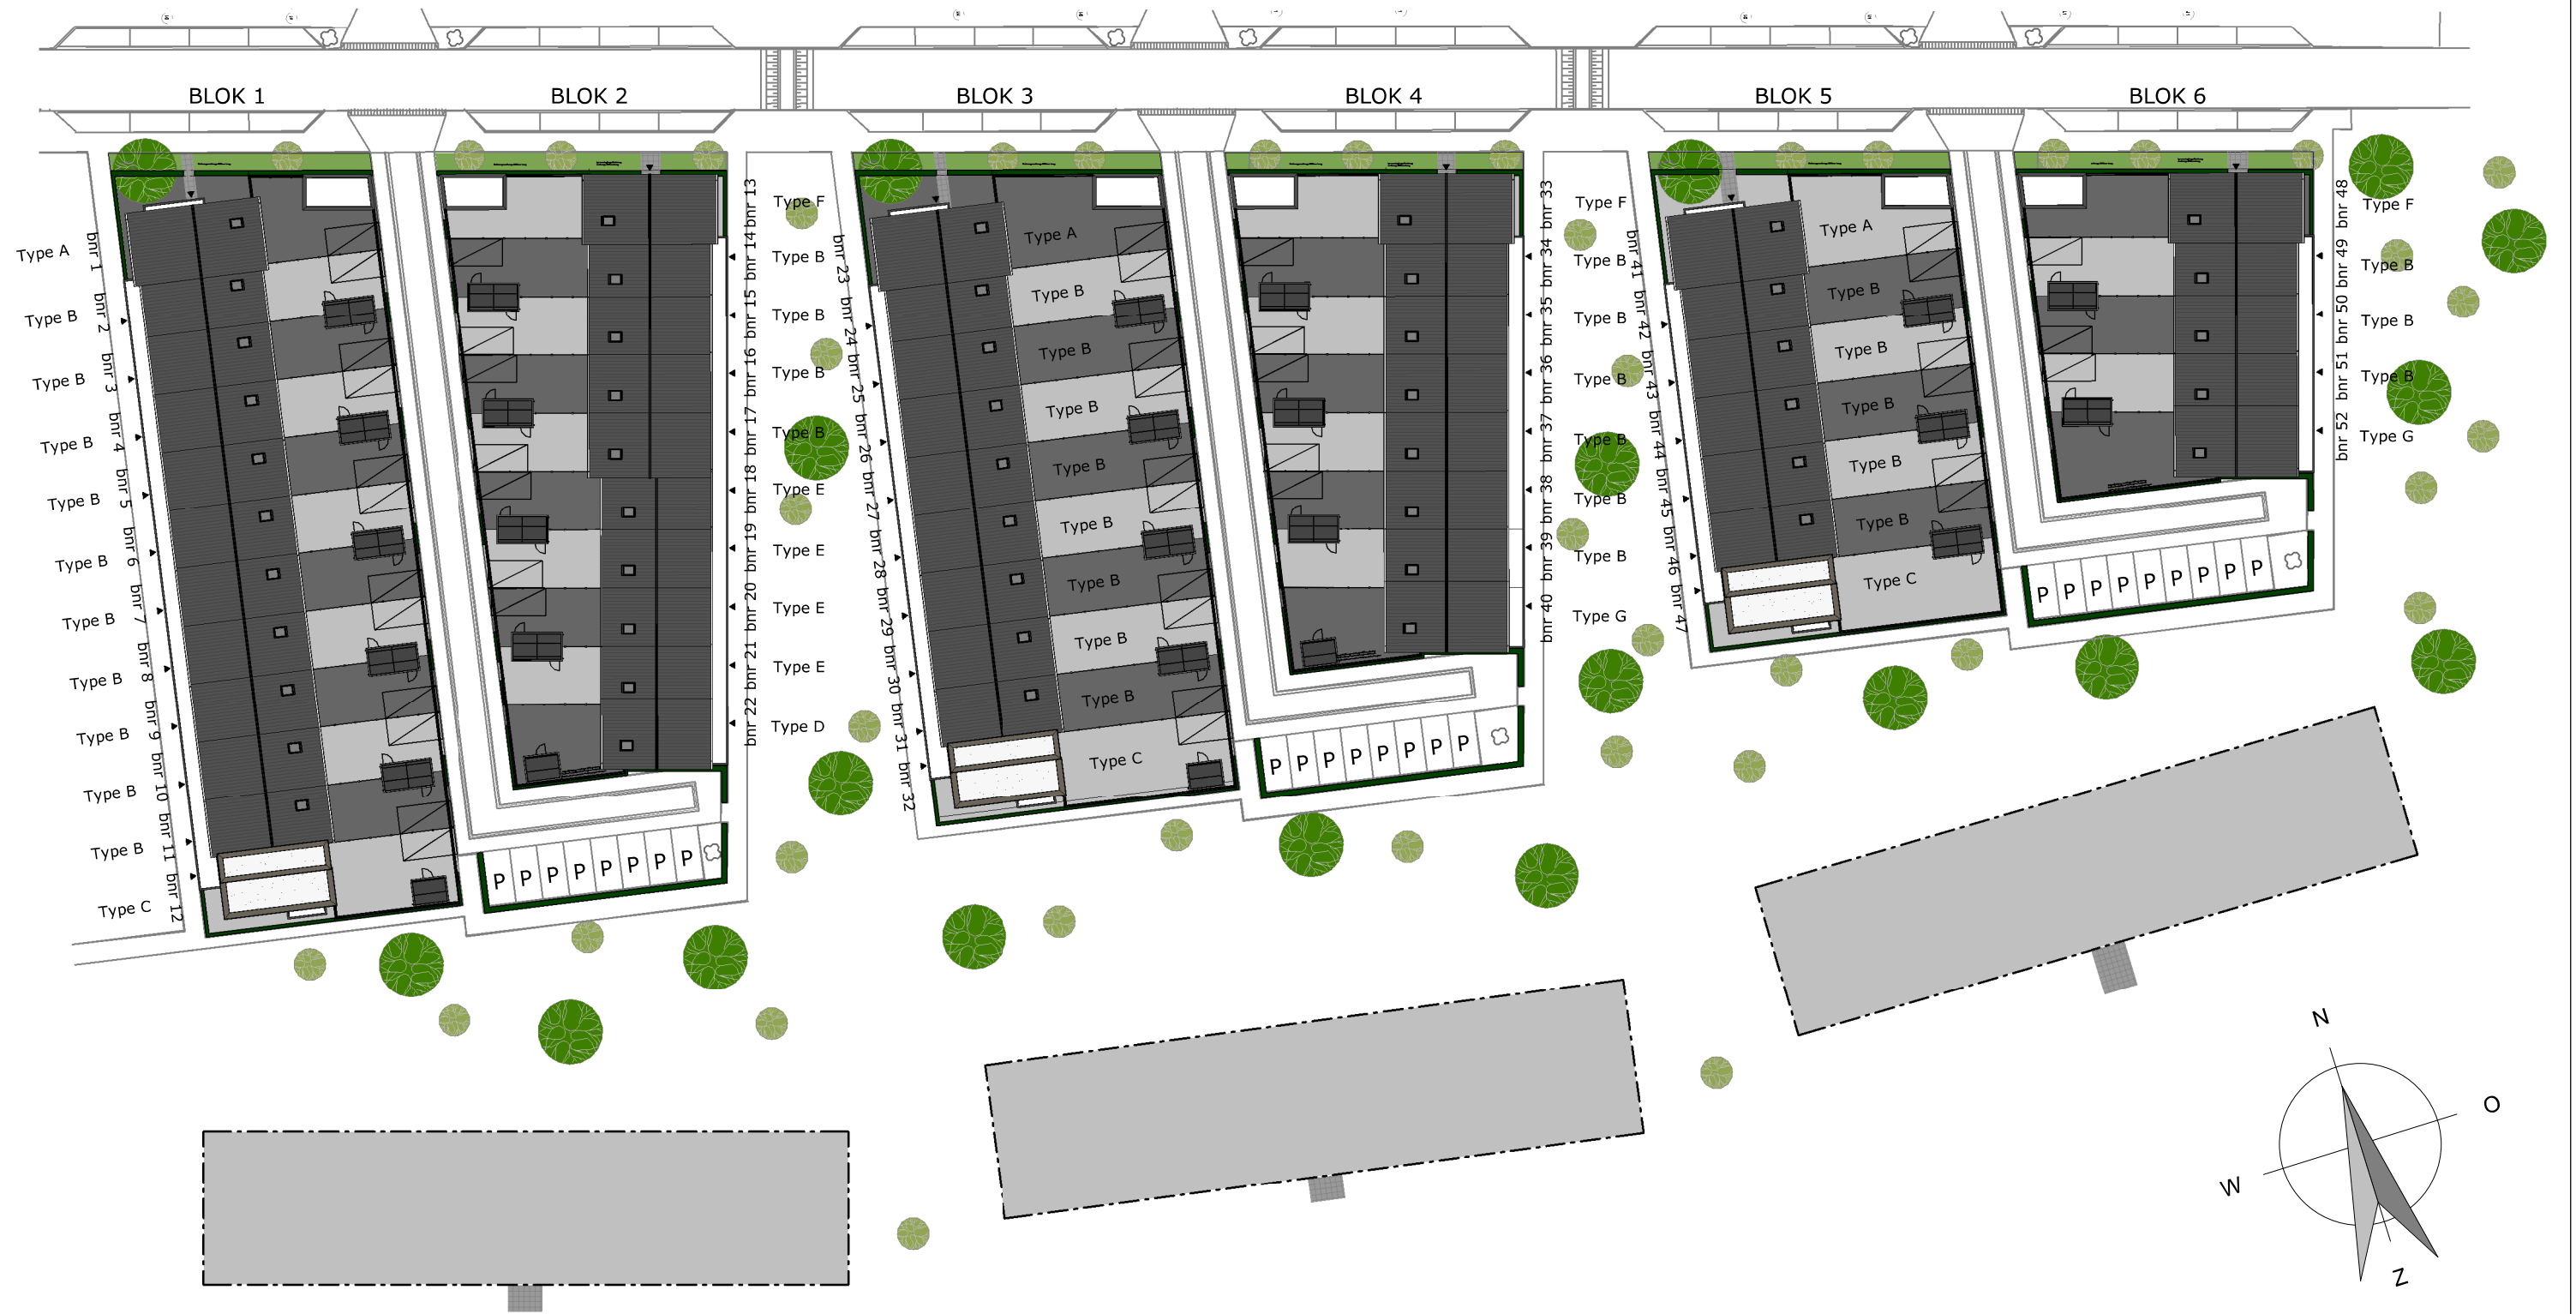

WONINGTYPE - D  
BOUWNUMMERS: 21 (blk2)

MULLENERS + MULLENERS  
ARCHITECTEN  
Trebbe

SCHAAL

DATUM 14-11-2016

BLAD 00

**-RENVOOI BOUWKUNDIG-**

-  metselwerk
-  betonwand
-  isolatie
-  lichte scheidingswand 100 / 70
-  lichte scheidingswand 100 geluidwerend
-  wandtegelsymbol
-  hwa hemelwaterafvoer
-  wm opstelplaats wasmachine
-  wastafel volgens technische omschrijving
-  fontein volgens technische omschrijving
-  wandcloset volgens technische omschrijving
-  douche verdiept
-  mk meterkast

**-RENVOOI ELECTRA-**

-  enkele schakelaar
-  serie schakelaar
-  wissel schakelaar
-  enkele wandcontactdoos
-  enkelvoudige wandcontactdoos, met inbouw USB
-  dubbele wandcontactdoos
-  dubbele wandcontactdoos, usb aansluiting
-  wandlichtpunt
-  lichtpunt
-  thermostaat
-  bedrade leiding t.b.v. cai
-  loze leiding
-  tel
-  schel met trafo (MK)
-  beldrukker
-  optische rookmelder
-  co2 detectie
-  schakelaar mechanische ventilatie
-  mechanische ventilatie afzuigpunt
-  radiator
-  convector
-  MV-box
-  vloerverwarming
-  voeding buitenberging
-  verdeelkast licht

## Tweede verdieping