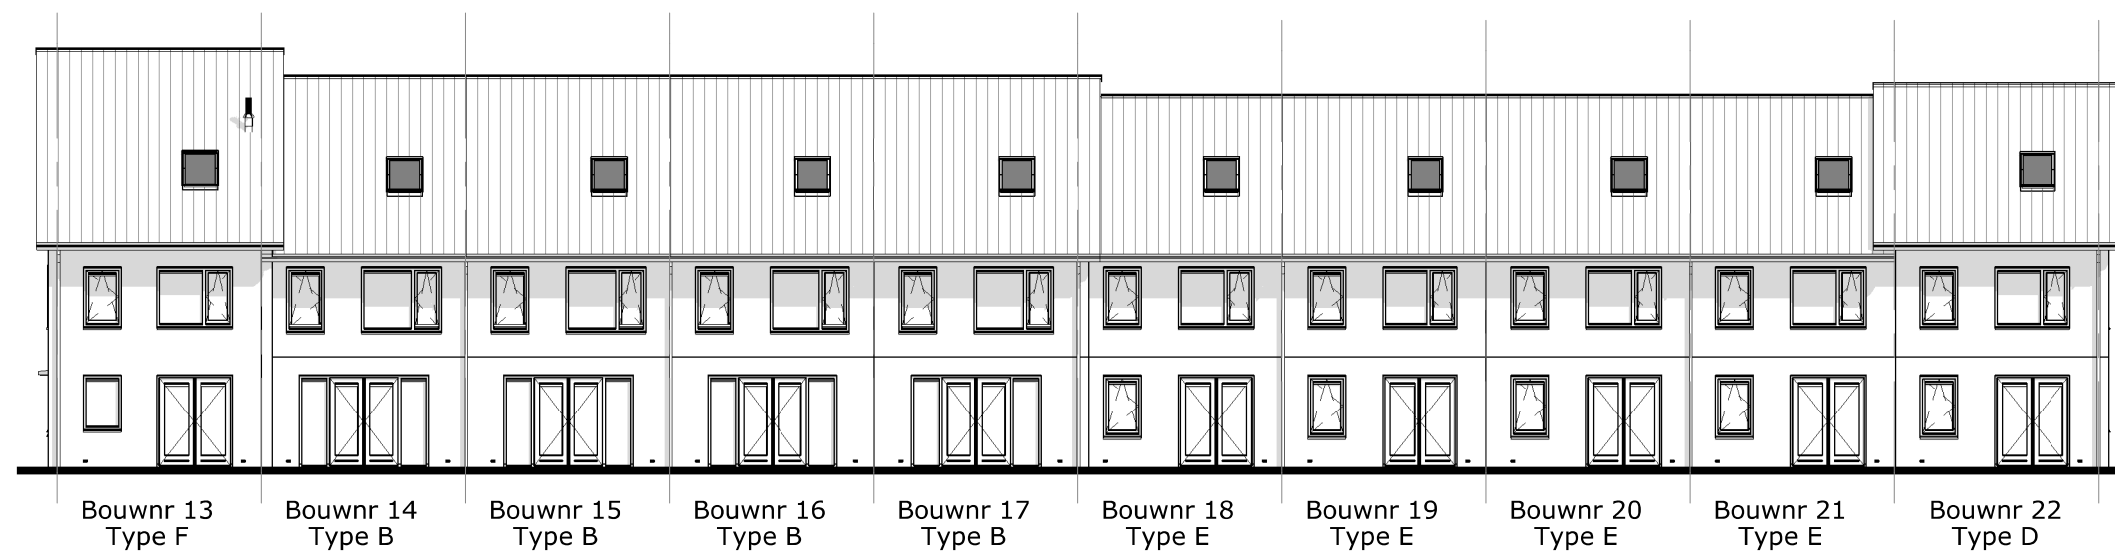

WONINGTYPE - D  
BOUWNUMMERS: 21 (blk2)

MULLENERS + MULLENERS  
ARCHITECTEN  
Trebbe

SCHAAL

DATUM 14-11-2016

BLAD 00

**-RENVOOI BOUWKUNDIG-**

-  metselwerk
-  betonwand
-  isolatie
-  lichte scheidingswand 100 / 70
-  lichte scheidingswand 100 geluidwerend
-  wandtegelsymbol
-  hwa hemelwaterafvoer
-  wm opstelplaats wasmachine
-  wastafel volgens technische omschrijving
-  fontein volgens technische omschrijving
-  wandcloset volgens technische omschrijving
-  douche verdiept
-  mk meterkast

WONINGTYPE - D  
BOUWNUMMERS: 21 (blk2)

MULLENERS + MULLENERS  
ARCHITECTEN  
Trebbe

SCHAAL 1 : 50

DATUM 14-11-2016

BLAD 03

## Tweede verdieping