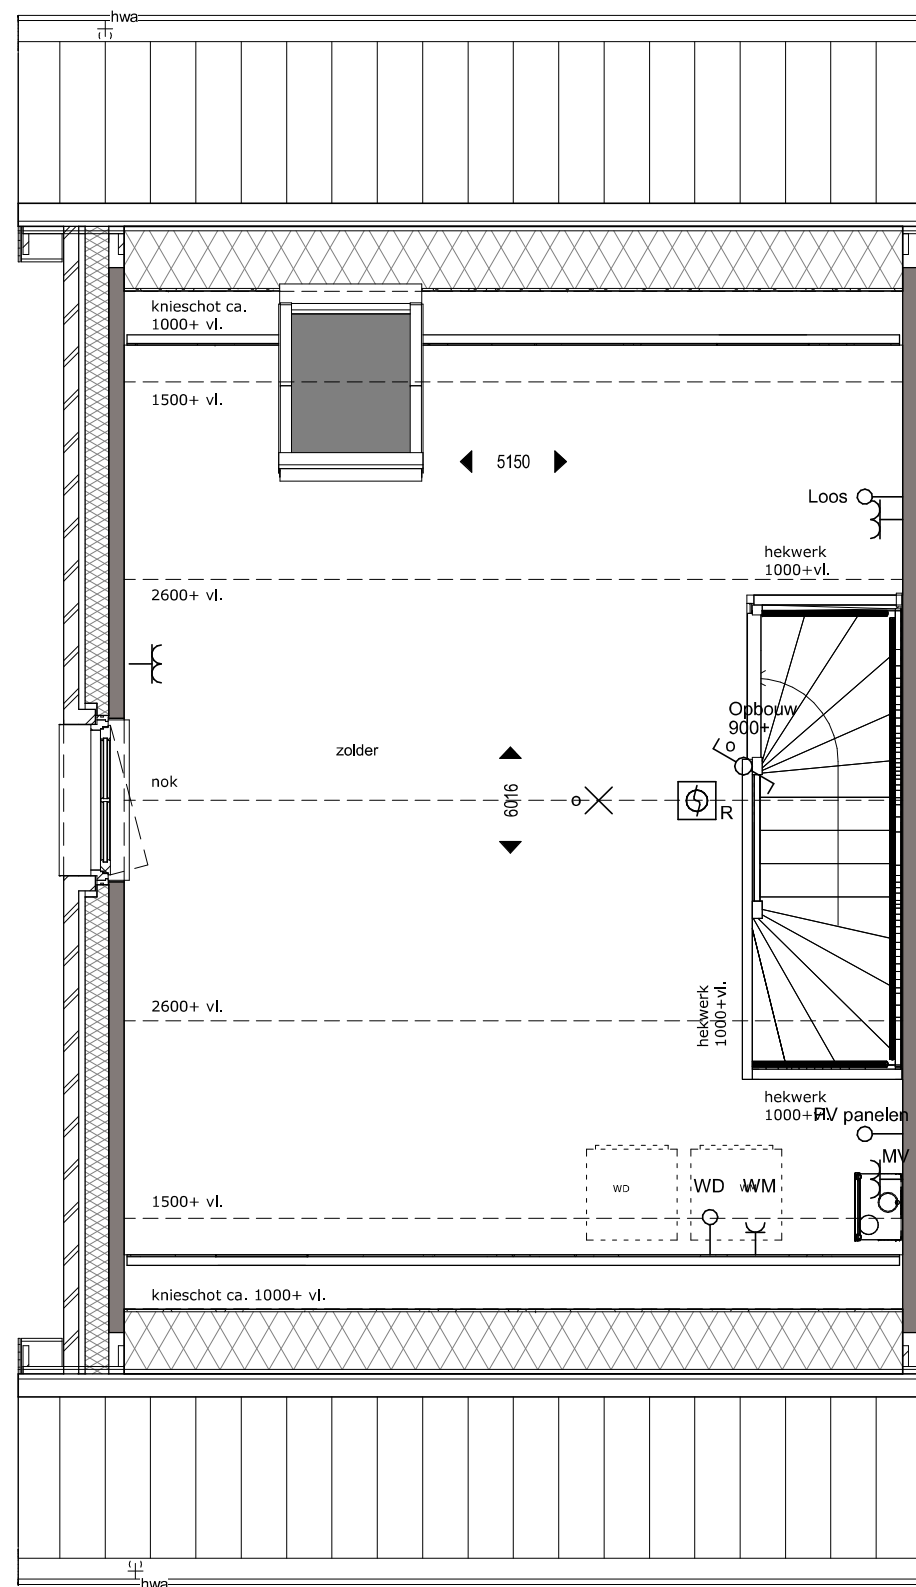

WONINGTYPE - D  
BOUWNUMMERS: 21 (blk2)

MULLENERS + MULLENERS  
ARCHITECTEN  
Trebbe

SCHAAL

DATUM 14-11-2016

BLAD 00

**-RENVOOI BOUWKUNDIG-**

-  metselwerk
-  betonwand
-  isolatie
-  lichte scheidingswand 100 / 70
-  lichte scheidingswand 100 geluidwerend
-  wandtegelsymbol
-  hwa hemelwaterafvoer
-  wm opstelplaats wasmachine
-  wastafel volgens technische omschrijving
-  fontein volgens technische omschrijving
-  wandcloset volgens technische omschrijving
-  douche verdiept
-  mk meterkast

**-RENVOOI ELECTRA-**

-  enkele schakelaar
-  serie schakelaar
-  wissel schakelaar
-  enkele wandcontactdoos
-  enkelvoudige wandcontactdoos, met inbouw USB
-  dubbele wandcontactdoos
-  dubbele wandcontactdoos, usb aansluiting
-  wandlichtpunt
-  lichtpunt
-  thermostaat
-  bedrade leiding t.b.v. cai
-  loze leiding
-  tel
-  schel met trafo (MK)
-  beldrukker
-  optische rookmelder
-  co2 detectie
-  schakelaar mechanische ventilatie
-  mechanische ventilatie afzuigpunt
-  radiator
-  convector
-  MV-box
-  vloerverwarming
-  voeding buitenberging
-  verdeelkast licht

## Tweede verdieping