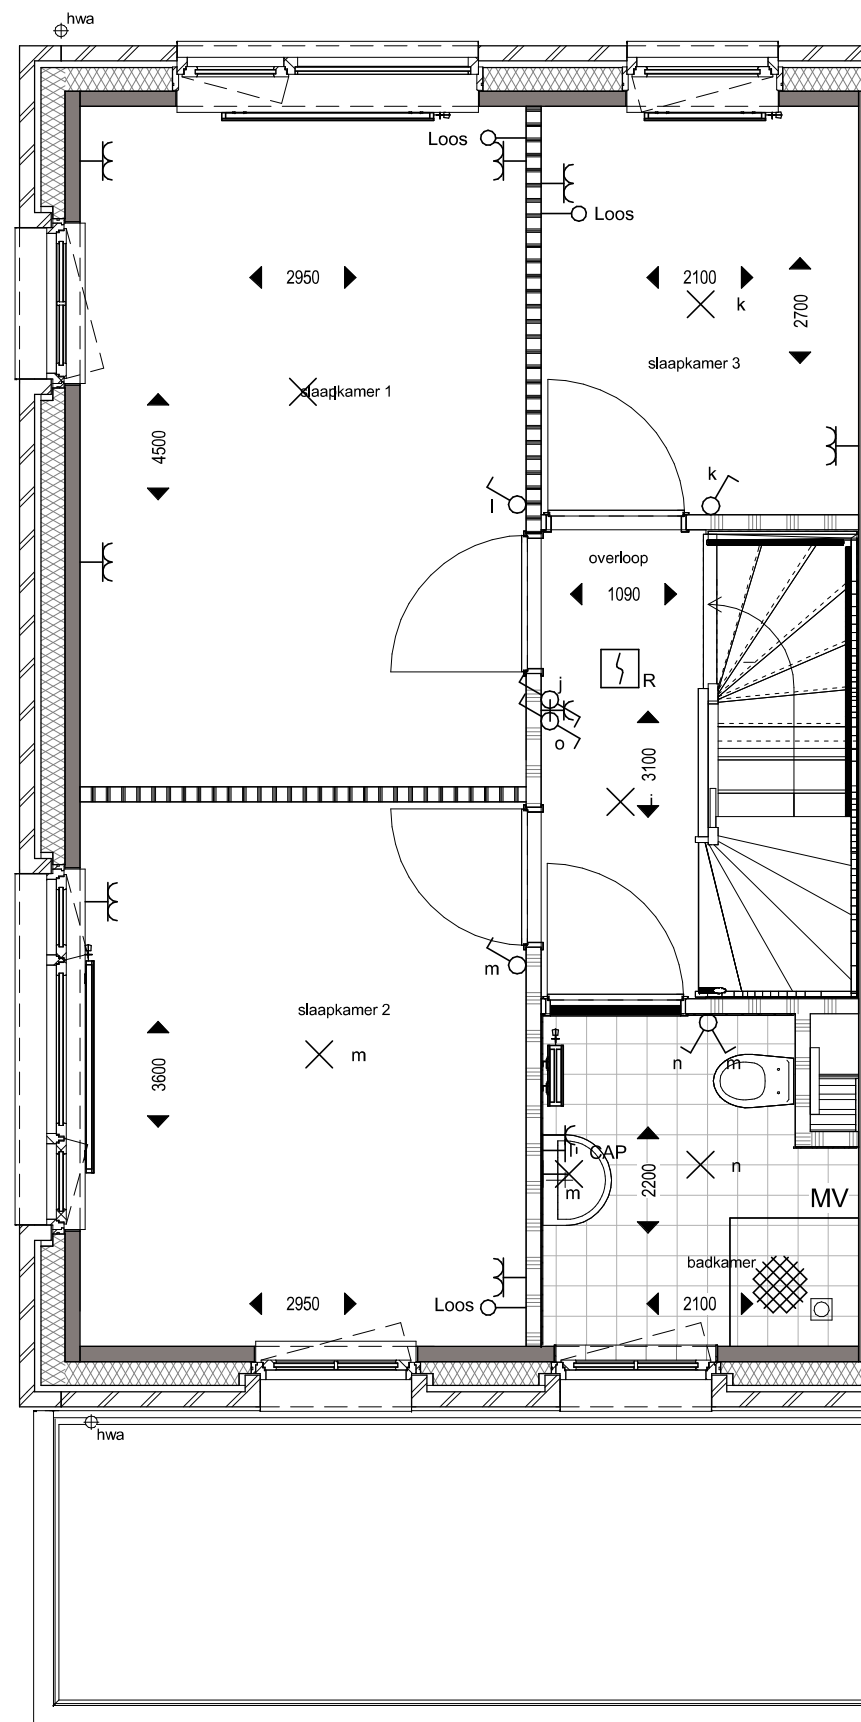

WONINGTYPE - D  
BOUWNUMMERS: 21 (blk2)

MULLENERS + MULLENERS  
ARCHITECTEN  
Trebbe

SCHAAL

DATUM 14-11-2016

BLAD 00

**-RENVOOI BOUWKUNDIG-**

-  metselwerk
-  betonwand
-  isolatie
-  lichte scheidingswand 100 / 70
-  lichte scheidingswand 100 geluidwerend
-  wandtegelsymbol
-  hwa hemelwaterafvoer
-  wm opstelplaats wasmachine
-  wastafel volgens technische omschrijving
-  fontein volgens technische omschrijving
-  wandcloset volgens technische omschrijving
-  douche verdiept
-  mk meterkast