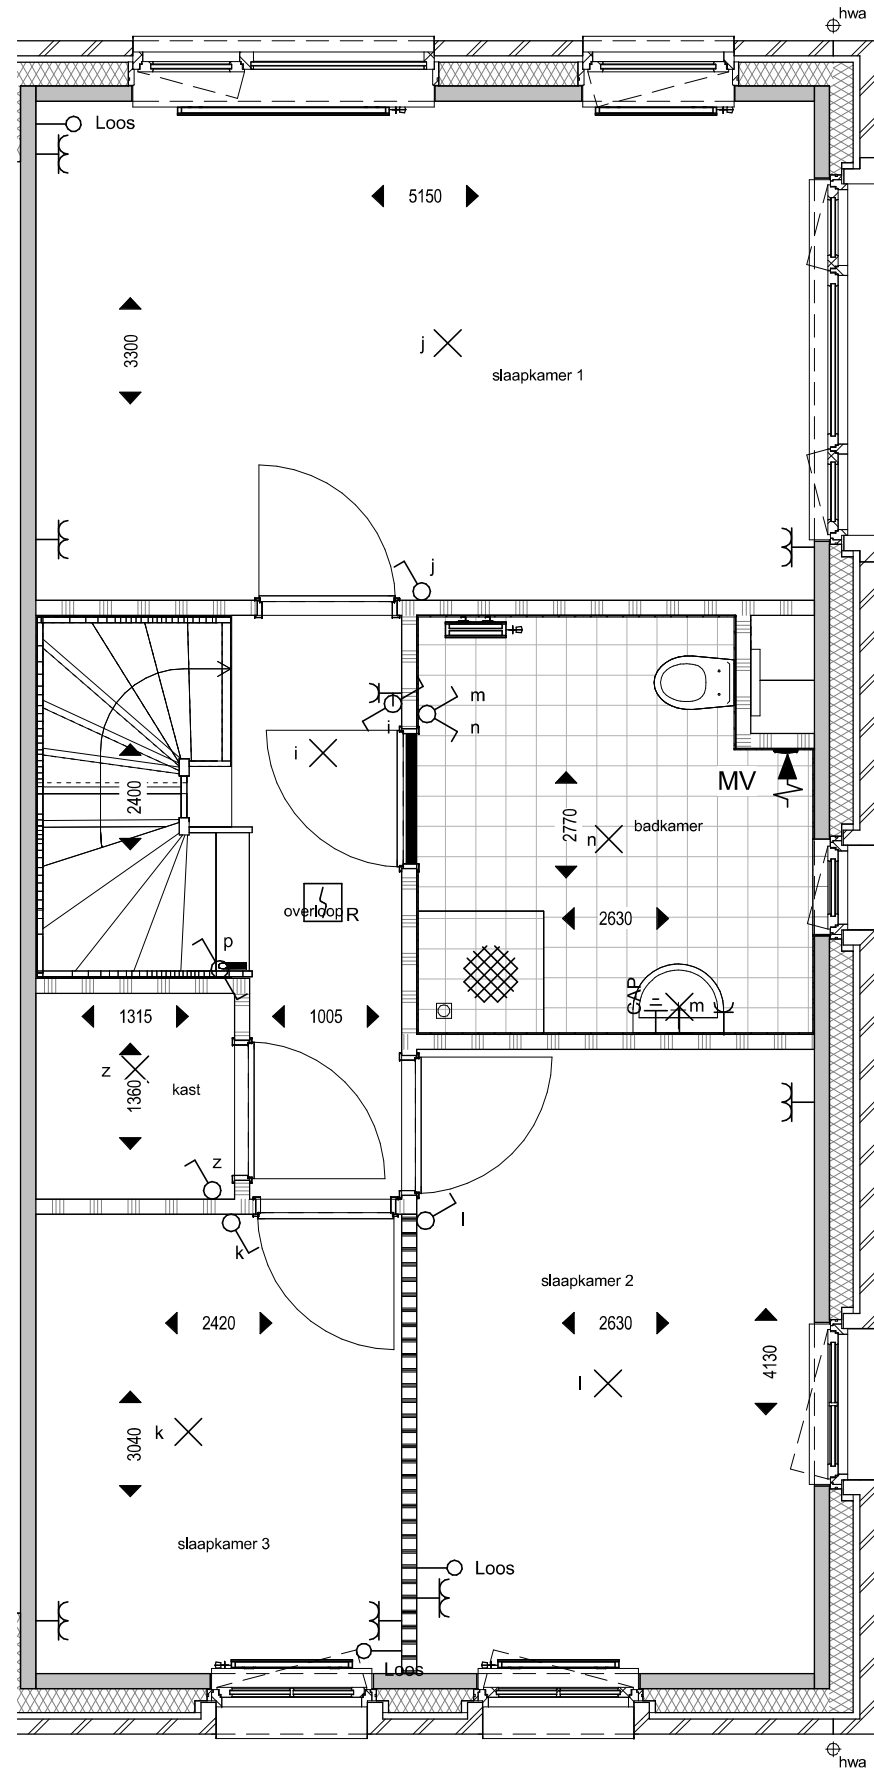

WONINGTYPE - F
BOUWNUMMERS: 13 (blk2), 33 (blk4), 48 (blk6)

MULLENERS + MULLENERS
ARCHITECTEN
Trebbe

SCHAAL

DATUM 14-11-2016

BLAD

WONINGTYPE - F
 BOUWNUMMERS: 13 (blk2), 33 (blk4), 48 (blk6)

MULLENER + MULLENER
 ARCHITECTEN
 Trebbe

SCHAAL 1:200

DATUM 14-11-2016

BLAD

-RENVOOI BOUWKUNDIG-

- metselwerk
- betonwand
- isolatie
- lichte scheidingswand 100 / 70
- lichte scheidingswand 100 geluidwerend
- wandtegelsymbol
- hwa hemelwaterafvoer
- WM opstelplaats wasmachine
- wastafel volgens technische omschrijving
- fontein volgens technische omschrijving
- wandcloset volgens technische omschrijving
- douche verdiept
- mk meterkast