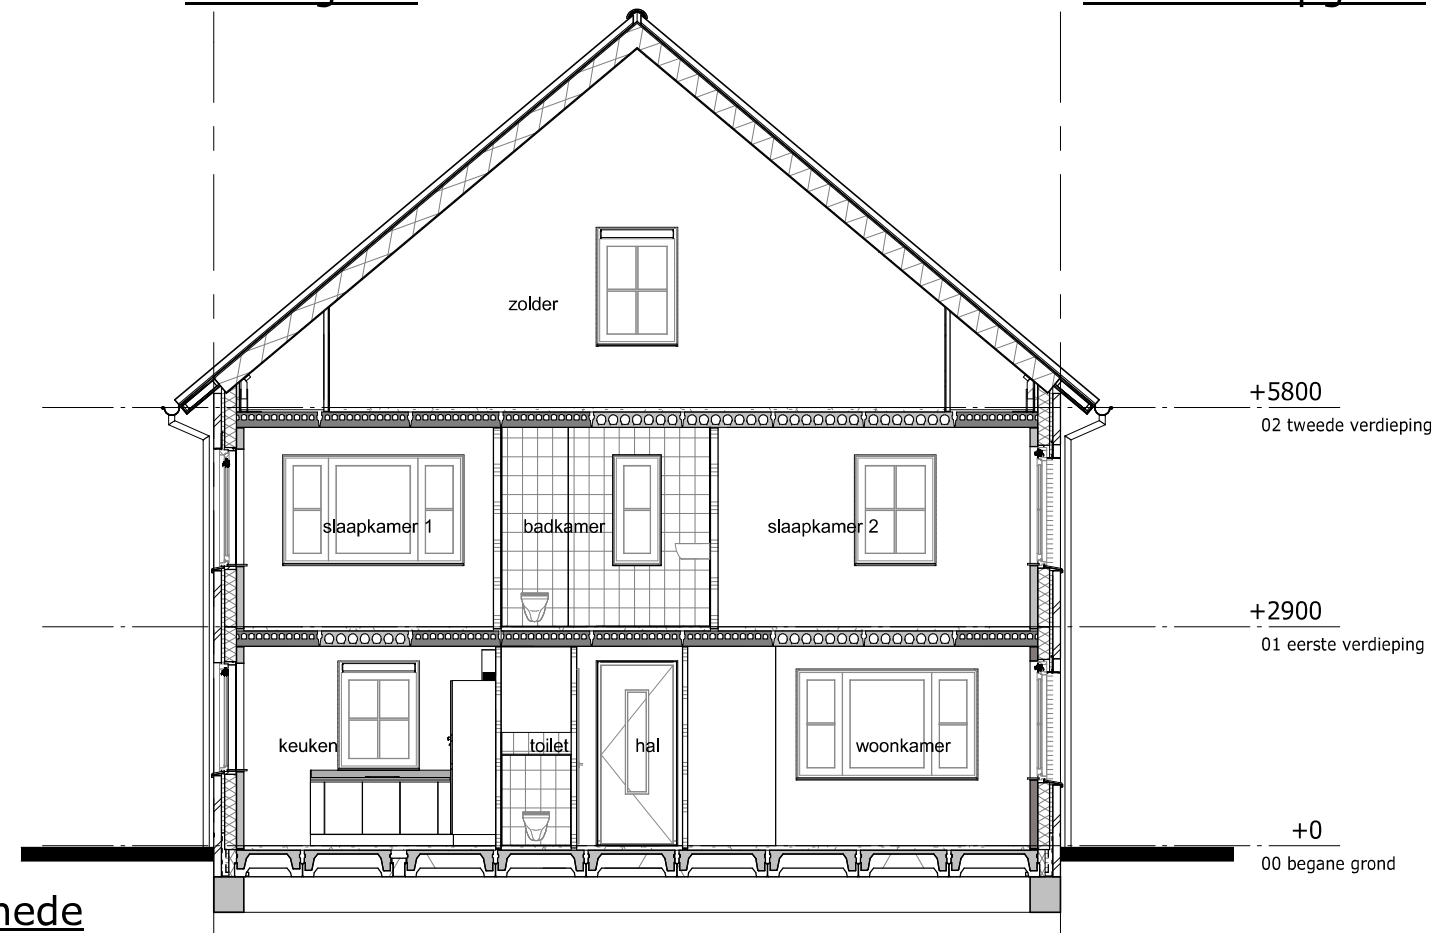

WONINGTYPE - F
BOUWNUMMERS: 13 (blk2), 33 (blk4), 48 (blk6)

MULLENERS + MULLENERS
ARCHITECTEN
Trebbe

SCHAAL	1 : 50	DATUM	14-11-2016	BLAD

Tweede verdieping

-RENVOOI BOUWKUNDIG-

	metselwerk
	betonwand
	isolatie
	lichte scheidingswand 100 / 70
	lichte scheidingswand 100 geluidwerend
	wandtegelsymbol
	hemelwaterafvoer
	opstelplaats wasmachine
	wastafel volgens technische omschrijving
	fontein volgens technische omschrijving
	wandcloset volgens technische omschrijving
	douche verdiept
	meterkast

WONINGTYPE - F
BOUWNUMMERS: 13 (blk2), 33 (blk4), 48 (blk6)

MULLENERS + MULLENERS
ARCHITECTEN
Trebbe

SCHAAL 1 : 50

DATUM 14-11-2016

BLAD

Voorgevel

Achtergevel

Rechter kopgevel

Doorsnede

WONINGTYPE - F
BOUWNUMMERS: 13 (blk2), 33 (blk4), 48 (blk6)

MULLENERS + MULLENERS
ARCHITECTEN
Trebbe

SCHAAL 1 : 100

DATUM 14-11-2016

BLAD