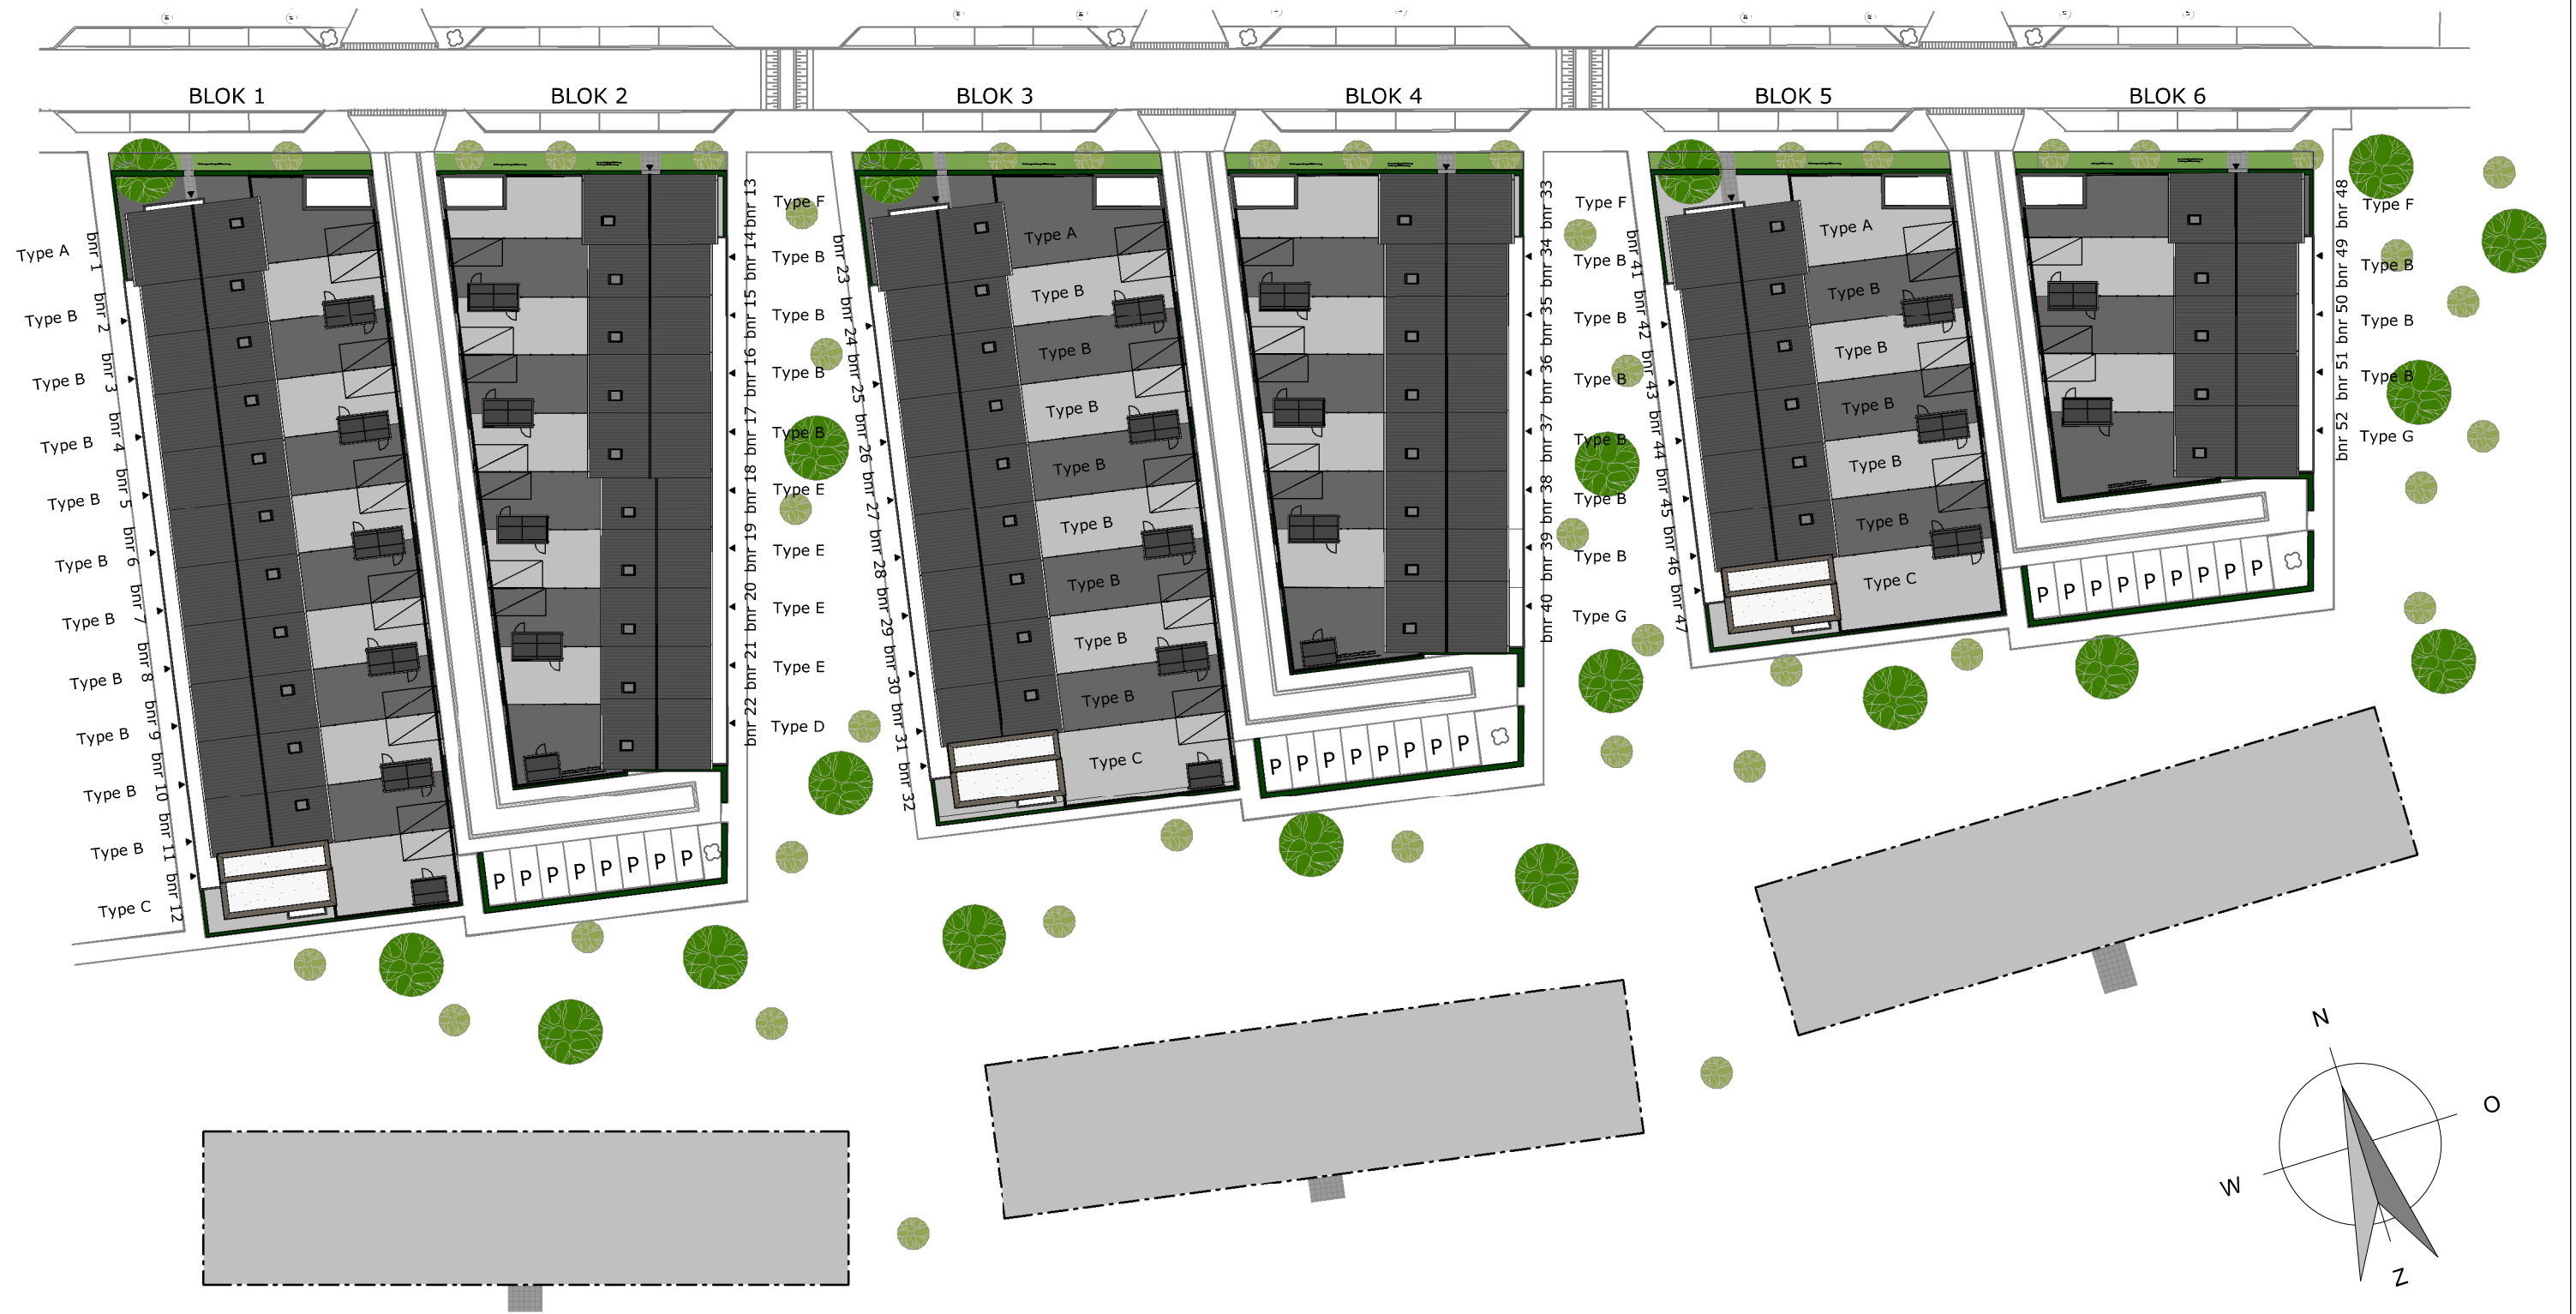

WONINGTYPE - F
BOUWNUMMERS: 13 (blk2), 33 (blk4), 48 (blk6)

MULLENERS + MULLENERS
ARCHITECTEN
Trebbe

SCHAAL

DATUM 14-11-2016

BLAD

WONINGTYPE - F
 BOUWNUMMERS: 13 (blk2), 33 (blk4), 48 (blk6)

MULLENER + MULLENER
 ARCHITECTEN
 Trebbe

SCHAAL 1:200

DATUM 14-11-2016

BLAD

-RENVOOI BOUWKUNDIG-

- metselwerk
- betonwand
- isolatie
- lichte scheidingswand 100 / 70
- lichte scheidingswand 100 geluidwerend
- wandtegelsymbol
- hwa hemelwaterafvoer
- WM opstelplaats wasmachine
- wastafel volgens technische omschrijving
- fontein volgens technische omschrijving
- wandcloset volgens technische omschrijving
- douche verdiept
- mk meterkast

-RENVOOI ELECTRA-

- enkele schakelaar
- serie schakelaar
- wissel schakelaar
- enkele wandcontactdoos
- enkelvoudige wandcontactdoos, met inbouw USB
- dubbele wandcontactdoos
- dubbele wandcontactdoos, usb aansluiting
- wandlichtpunt
- lichtpunt
- thermostaat
- bedrade leiding t.b.v. cai
- loze leiding
- tel
- schel met trafo (MK)
- beldrukker
- optische rookmelder
- co2 detectie
- schakelaar mechanische ventilatie
- mechanische ventilatie afzuigpunt
- radiator
- convector
- MV-box
- vloerverwarming
- voeding buitenberging
- verdeelkast licht

WONINGTYPE - F
BOUWNUMMERS: 13 (blk2), 33 (blk4), 48 (blk6)

MULLENERS + MULLENERS
ARCHITECTEN
Trebbe

SCHAAL	1 : 50	DATUM	14-11-2016	BLAD

Tweede verdieping

-RENVOOI BOUWKUNDIG-

	metselwerk
	betonwand
	isolatie
	lichte scheidingswand 100 / 70
	lichte scheidingswand 100 geluidwerend
	wandtegelsymbol
	hemelwaterafvoer
	opstelplaats wasmachine
	wastafel volgens technische omschrijving
	fontein volgens technische omschrijving
	wandcloset volgens technische omschrijving
	douche verdiept
	meterkast