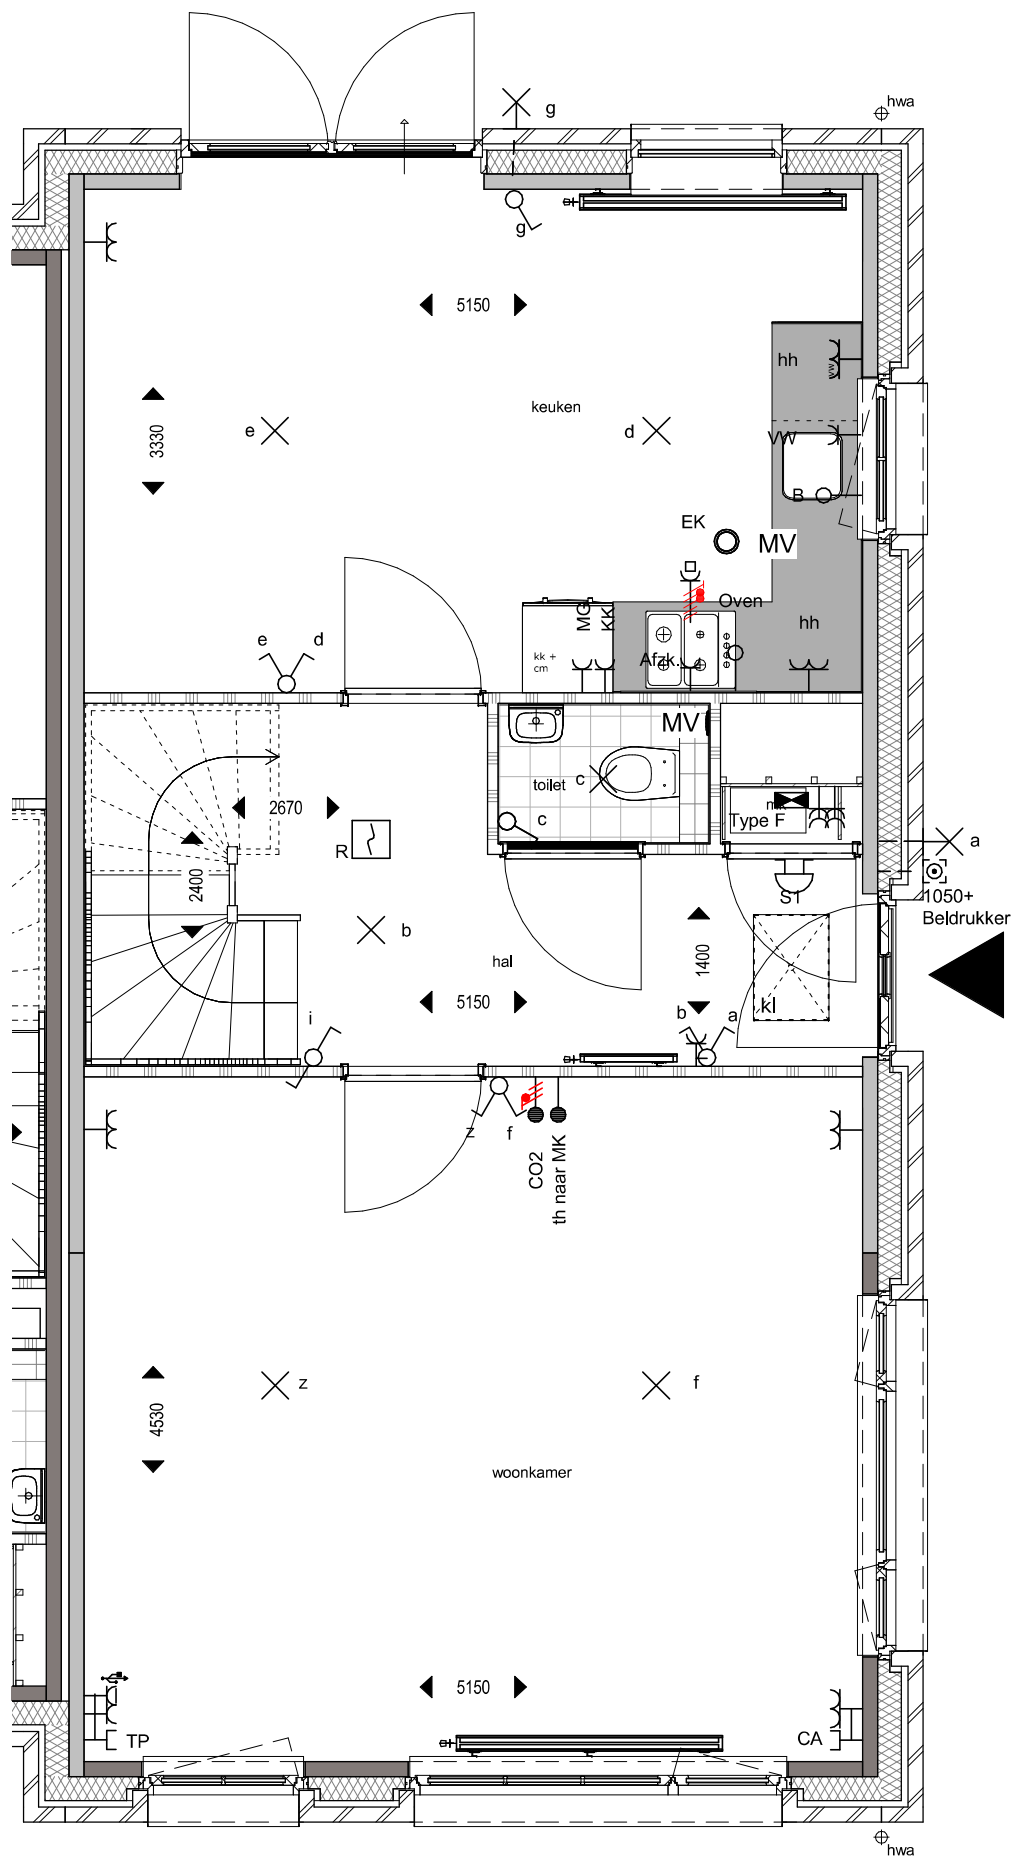

WONINGTYPE - F
BOUWNUMMERS: 13 (blk2), 33 (blk4), 48 (blk6)

MULLENERS + MULLENERS
ARCHITECTEN
Trebbe

SCHAAL

DATUM 14-11-2016

BLAD

WONINGTYPE - F
 BOUWNUMMERS: 13 (blk2), 33 (blk4), 48 (blk6)

MULLENER + MULLENER
 ARCHITECTEN
 Trebbe

SCHAAL 1:200

DATUM 14-11-2016

BLAD

-RENVOOI BOUWKUNDIG-

- metselwerk
- betonwand
- isolatie
- lichte scheidingswand 100 / 70
- lichte scheidingswand 100 geluidwerend
- wandtegelsymbol
- hwa hemelwaterafvoer
- WM opstelplaats wasmachine
- wastafel volgens technische omschrijving
- fontein volgens technische omschrijving
- wandcloset volgens technische omschrijving
- douche verdiept
- mk meterkast