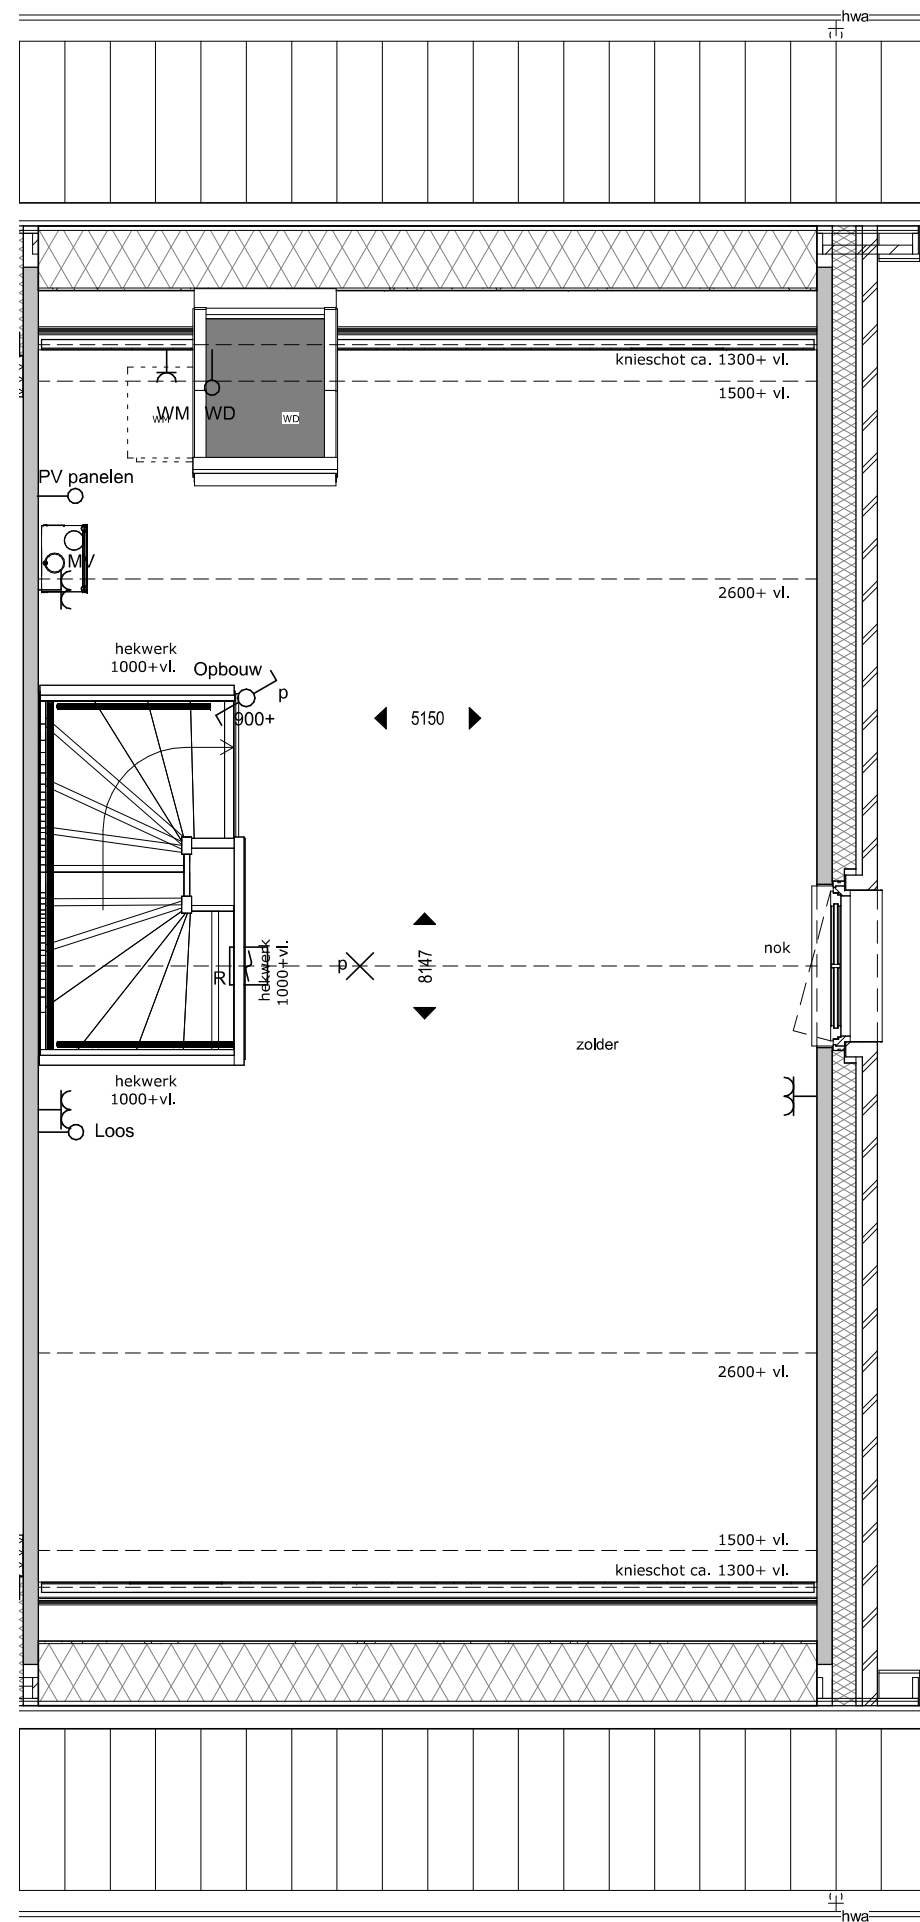

SCHAAL 1:200

DATUM 14-11-2016

BLAD

-RENVOOI BOUWKUNDIG-

- metselwerk
- betonwand
- isolatie
- lichte scheidingswand 100 / 70
- lichte scheidingswand 100 geluidwerend
- wandtegelsymbol
- hwa hemelwaterafvoer
- WM opstelplaats wasmachine
- wastafel volgens technische omschrijving
- fontein volgens technische omschrijving
- wandcloset volgens technische omschrijving
- douche verdiept
- mk meterkast

-RENVOOI ELECTRA-

- enkele schakelaar
- serie schakelaar
- wissel schakelaar
- enkele wandcontactdoos
- enkelvoudige wandcontactdoos, met inbouw USB
- dubbele wandcontactdoos
- dubbele wandcontactdoos, usb aansluiting
- wandlichtpunt
- lichtpunt
- thermostaat
- bedrade leiding t.b.v. cai
- loze leiding
- tel
- schel met trafo (MK)
- beldrukker
- optische rookmelder
- co2 detectie
- schakelaar mechanische ventilatie
- mechanische ventilatie afzuigpunt
- radiator
- convector
- MV-box
- vloerverwarming
- voeding buitenberging
- verdeelkast licht

WONINGTYPE - F
BOUWNUMMERS: 13 (blk2), 33 (blk4), 48 (blk6)

MULLENERS + MULLENERS
ARCHITECTEN
Trebbe

SCHAAL	1 : 50	DATUM	14-11-2016	BLAD

Tweede verdieping

-RENVOOI BOUWKUNDIG-

	metselwerk
	betonwand
	isolatie
	lichte scheidingswand 100 / 70
	lichte scheidingswand 100 geluidwerend
	wandtegelsymbol
	hemelwaterafvoer
	opstelplaats wasmachine
	wastafel volgens technische omschrijving
	fontein volgens technische omschrijving
	wandcloset volgens technische omschrijving
	douche verdiept
	meterkast